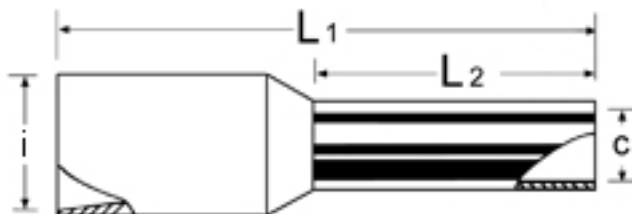

1,5 RØD. Endehylse isolert, 1,5mm², 8mm, RØD

Isolert endehylse/ nite laget av fortinnet Cu-rør, isolasjon av polypropylen varmebestandig opp til 105°C, etter DIN 46228.

Endehylser skal brukes på ledere med mer enn 7 tråder (kordeler), for å sikre at alle kordelene kommer inn i kontakt (skru-) punktet/ området.

Endehylsen presses med relevant pressverktøy, men etter normen er det ikke krav om at pressverktøy for endehylser må ha retursperre, så lenge de oppfyller kravene etter DIN 57609/ VDE 0609.

Produktattributter: