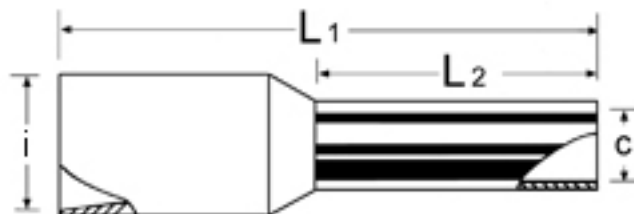

1,5 RØD LANG. Endehylse isolert, 1,5mm², 18mm, RØD

Isolert endehylse/ nite laget av fortinnet Cu-rør, isolasjon av polypropylen varmebestandig opp til 105°C, etter DIN 46228.

Endehylser skal brukes på ledere med mer enn 7 tråder (kordeler), for å sikre at alle kordelene kommer inn i kontakt (skru-) punktet/ området.

Endehylsen presses med relevant pressverktøy, men etter normen er det ikke krav om at pressverktøy for endehylser må ha retursperre, så lenge de oppfyller kravene etter DIN 57609/ VDE 0609.

Produktattributter: