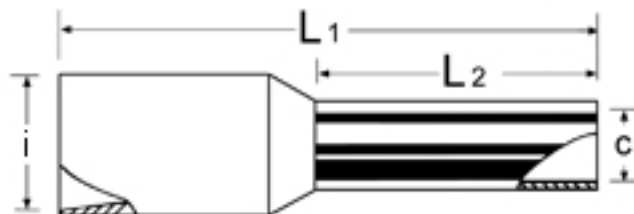

16 GRØNN. Endehylse isolert, 16mm², 12mm, GRØNN

Isolert endehylse/ nite laget av forfinnet Cu-rør, isolasjon av polypropylen varmebestandig opp til 105°C, etter DIN 46228.

Endehylser skal brukes på ledere med mer enn 7 tråder (kordeler), for å sikre at alle kordelene kommer inn i kontakt (skru-) punktet/ området.

Endehylsen presses med relevant pressverktøy, men etter normen er det ikke krav om at pressverktøy for endehylser må ha retursperre, så lenge de oppfyller kravene etter DIN 57609/ VDE 0609.

Produktattributter:

| | |
|---------------------------------|----------------------|
| Tverrsnitt (mm ²) | 16 |
| Hylselengde | 12 mm |
| Farge | Grønn |
| Abiko nr. | 16 GRØNN |
| Elnummer | 2017304 |
| GTIN | 7070920009424 |
| Godkjenninger / sertifiseringer | UL, CSA, DIN 46228-4 |
| Innerdia kabelinnstikk (C) | 5,8 |
| Innv. isolasjon (I) | 8,8 |
| Lengde (L) | 12,0 |
| Lengde (L1) | 24,0 |
| Salgsenhet | Pakning |