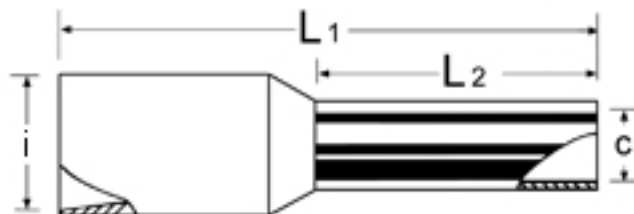

16 GRØNN L. Endehylse isolert, 16mm², 18mm, GRØNN

Isolert endehylse/ nite laget av forfinnet Cu-rør, isolasjon av polypropylen varmebestandig opp til 105°C, etter DIN 46228.

Endehylser skal brukes på ledere med mer enn 7 tråder (kordeler), for å sikre at alle kordelene kommer inn i kontakt (skru-) punktet/ området.

Endehylsen presses med relevant pressverktøy, men etter normen er det ikke krav om at pressverktøy for endehylser må ha retursperre, så lenge de oppfyller kravene etter DIN 57609/ VDE 0609.

Produktattributter:

Tverrsnitt (mm ²)	16
Hylselengde	18 mm
Farge	Grønn
Abiko nr.	16 GRØNN L
Elnummer	2017305
GTIN	7070920009431
Godkjenninger / sertifiseringer	UL, CSA, DIN 46228-4
Innerdia kabelinnstikk (C)	5,8
Innv. isolasjon (I)	8,8
Lengde (L)	18,0
Lengde (L1)	28,0
Salgsenhet	Pakning