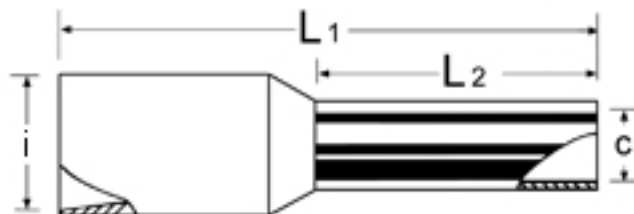

## 1,5 RØD C. Endehylse isolert, 1,5mm<sup>2</sup> 8mm, RØD

Isolert endehylse/ nite laget av fortinnet Cu-rør, isolasjon av polypropylen varmebestandig opp til 105°C.

Endehylser skal brukes på ledere med mer enn 7 tråder (kordeler), for å sikre at alle kordelene kommer inn i kontakt (skru-) punktet/ området.

### Produktattributter:

Tverrsnitt (mm <sup>2</sup> )	1,5
Hylselengde	8 mm
Farge	Rød
Abiko nr.	1,5 RØD C
Elnummer	2017320
GTIN	7070920009585
Godkjenninger / sertifiseringer	EN 60999-1-2
Innerdia kabelinnstikk (C)	1,7
Innv. isolasjon (I)	3,5
Lengde (L)	8,0
Lengde (L1)	14,0
Salgsenhet	Pakning
Ant. i pakke	100