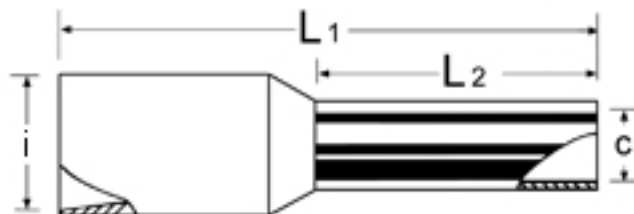

## 1,5 RØD C. Endehylse isolert, 1,5mm<sup>2</sup> 8mm, RØD

Isolert endehylse/ nite laget av fortinnet Cu-rør, isolasjon av polypropylen varmebestandig opp til 105°C.

Endehylser skal brukes på ledere med mer enn 7 tråder (kordeler), for å sikre at alle kordelene kommer inn i kontakt (skru-)punktet/ området.

### Produktattributter:

Tverrsnitt (mm <sup>2</sup> )	1,5
Hylselengde	8 mm
Farge	Rød
Abiko nr.	1,5 RØD C
Elnummer	2017320
GTIN	7070920009585
Godkjenninger / sertifiseringer	EN 60999-1-2
Innerdia kabelinnstikk (C)	1,7
Innv. isolasjon (I)	3,5
Lengde (L)	8,0
Lengde (L1)	14,0
Salgsenhet	Pakning
Ant. i pakke	100