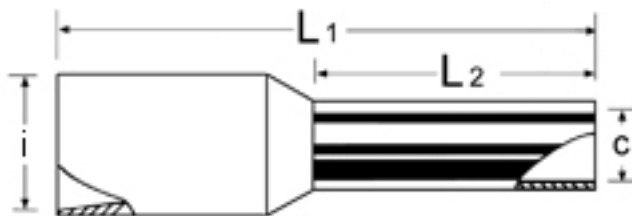

0,75 HVIT ST. Endehylse, isolert, stor krave, 0,75mm², 8mm, hvit

Isolert endehylse/ nite laget av fortinnet Cu-rør, stor isolasjon av polypropylen, varmebestandig opp til 105°C.

Denne isolerte endehylsen har så stor krave at den passer på dobbeltisolert leder.

Endehylser skal brukes på ledere med mer enn 7 tråder (kordeler), for å sikre at alle kordelene kommer inn i kontakt (skru-) punktet / området.

Endehylsen presses med relevant pressverktøy, men etter normen er det ikke krav om at pressverktøy for endehylser må ha retursperre, så lenge de oppfyller kravene etter DIN 57609/ VDE 0609.

Produktattributter:

Tverrsnitt (mm ²)	0,75
Hylselengde	8 mm
Farge	Hvit
Abiko nr.	0,75 HVIT ST
Elnummer	2017332
GTIN	7070920009660
Innerdia kabelinnstikk (C)	1,2
Innv. isolasjon (I)	3,4
Lengde (L)	8,0
Lengde (L1)	14,0
Salgsenhet	Pakning
Ant. i pakke	100