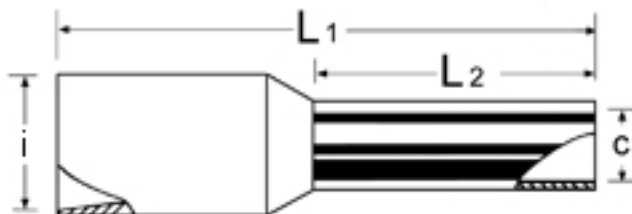

## 1,5 RØD ST. Endehylse isolert, stor krave, 1,5mm<sup>2</sup>, 8mm, RØD

Isolert endehylse/ nite laget av forfinnet Cu-rør, stor isolasjon av polypropylen, varmebestandig opp til 105°C.

Denne isolerte endehylsen har så stor krave at den passer på dobbeltisolert leder.

Endehylser skal brukes på ledere med mer enn 7 tråder (kordeler), for å sikre at alle kordelene kommer inn i kontakt (skru-) punktet / området.

Endehylsen presses med relevant pressverktøy, men etter normen er det ikke krav om at pressverktøy for endehylser må ha retursperre, så lenge de oppfyller kravene etter DIN 57609/ VDE 0609.

### Produktattributter:

Tverrsnitt (mm <sup>2</sup> )	1,5
Hylselengde	8 mm
Farge	Rød
Abiko nr.	1,5 RØD ST
Elnummer	2017333
GTIN	7070920009677
Innerdia kabelinnstikk (C)	1,7
Innv. isolasjon (I)	4
Lengde (L)	8,0
Lengde (L1)	14,0
Salgsenhet	Pakning
Ant. i pakke	100