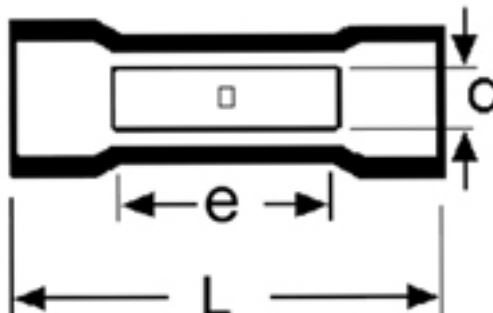

A 1525 SKK. Isolert skjøtehylse 1,5mm² klar rød

Isolert skjøtehylse for kabler. Brukes til å skjøte to kabler av samme tverrsnitt.

Fordelen med en isolert kabelsko er at den ikke må etterisolereres, og man sparer ressurser rundt dette. For å oppnå god og varig kontakt må det benyttes korrekt pressverktøy.

Teknisk informasjon

Tverrsnitt: 0,75-1,5 mm²
Farge: Rød (gjennomsiktig)
Materiale: Fortinnet kobber
Isolasjon: Nylon
Maks temperatur: 105 °C (arbeidstemperaturen bør ligge godt under dette)
Driftstemperatur: -25 til +105 °C
Strøm maks: 18 Amp
Spenning maks: 690 V (DNV testet)
Halogenfri: Ja
Easy entry: Ja (gjør innføring av kabelen i skjøtehylsen enkel)

Produktattributter:

Tverrsnitt (mm ²)	0,75-1,5
Abiko nr.	A 1525 SKK
Elnummer	2018560
GTIN	7070920010017
Godkjenninger / sertifiseringer	UL
Toleranser	Maks 690V / 18A, 105°C
Anbefalt verktøy	DSA 0115 el.nr.2010903 - KP 0760 el.nr.2010926 - ESA 0760 el.nr.2010930 - AB 3 el.nr.2010900

A 1525 SKK. Isolert skjøtehylse 1,5mm² klar rød

Innerdia kabelinnstikk (C) 1,7

Lengde hylse (E) 15

Innv. isolasjon (I) 3,9

Lengde (L) 26

Salgsenhet Pakning

Ant. i pakke 100

Vekt, forpakning (g) 117