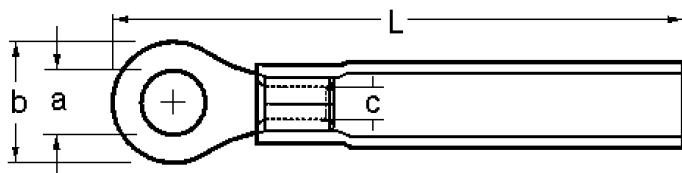

A 1536 RC. Krympeplast-isolert ring. 1,5mm², M3,5

Isolert ringkabelsko m/krympeplast og lim. Isolasjonen gir vanntett forbindelse i presspunktet når den varmes etter press. Ringkabelsko brukes som fast tilkoblingspunkt for kabel til skrue/ bolt. For å oppnå god og varig kontakt må det benyttes korrekt pressverktøy.

Teknisk informasjon

Tverrsnitt: 0,75-1,5 mm²
Farge: Rød
Materiale: Kobber
Isolasjon: High Density Polyethylene (HDPE)
Skrue/Bolt: M3,5
Driftstemperatur: -10 til +105 °C
Krympe temperatur: 150°
Strøm maks: 18 A
Spenning maks: 600 V
Easyentry: Ja (gjør innføring av kabelen i ringkabelskoen enkel)
Brennbarhetsklasse UL94: V0

Produktattributter:

Tverrsnitt (mm ²)	0,75-1,5
Bolt dim "M"	M3,5
Abiko nr.	A 1536 RC
Elnummer	2018570
GTIN	7070920010048
Godkjenninger / sertifiseringer	UL
Toleranser	600V / 18A. Krymper ved 150°C. Driftstemp.: -40 til +105°C. Kabelen må tåle minst 85°C

A 1536 RC. Krympeplast-isolert ring. 1,5mm², M3,5

Anbefalt verktøy CLD 125 el.nr. 20 109 95

Hulldia (A) 3,7

Yttermål, bredde (B) 5,5

Innerdia kabelinnstikk (C) 1,7

Lengde (L) 30,5

Salgsenhet Pakning

Ant. i pakke 100