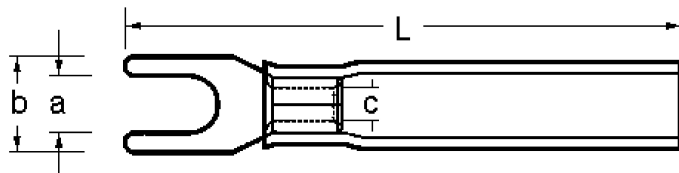

## A 4643 GC. Krympeplast-isolert gaffel. 6mm<sup>2</sup> M4

Isolert gaffelkabelsko m/krympeplast og lim. Isolasjonen gir vanntett forbindelse i presspunktet når den varmes etter press. Gaffelkabelsko brukes som fast tilkoblingspunkt for kabel til skruer/ bolt. For å oppnå god og varig kontakt må det benyttes korrekt pressverktøy.

### Teknisk informasjon

Tverrsnitt: 4-6 mm<sup>2</sup>  
Farge: Gul  
Materiale: Fortinnet messing  
Isolasjon: High Density Polyethylene (HDPE)  
Skruer/Bolt: M4  
Driftstemperatur: -55 til +125 °C  
Krympetemperatur: 180°  
Strøm maks: 48 A  
Spenning maks: 600 V  
Easyentry: Ja (gjør innføring av kabelen i gaffelkabelskoen enkel)  
Brennbarhetsklasse UL94: V0

### Produktattributter:

Tverrsnitt (mm <sup>2</sup> )	4-6
Bolt dim "M"	M4
Abiko nr.	A 4643 GC
Elnummer	2018585
GTIN	7070920010192
Godkjenninger / sertifiseringer	UL
Toleranser	600V / 47A. Krymper ved 180°C. Driftstemp.: -55 til +125°C, kabelen må tåle minst 85°C