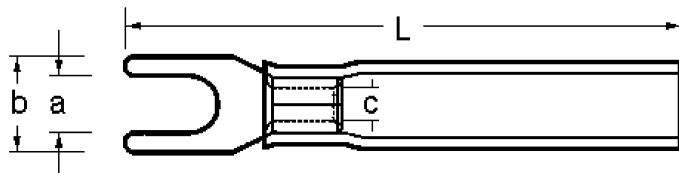

A 4653 GC. Krympeplast-isolert gaffel. 6mm² M5

Isolert gaffelkabelsko m/krympeplast og lim. Isolasjonen gir vanntett forbindelse i presspunktet når den varmes etter press. Gaffelkabelsko brukes som fast tilkoblingspunkt for kabel til skrue/ bolt. For å oppnå god og varig kontakt må det benyttes korrekt pressverktøy.

Teknisk informasjon

Tverrsnitt: 4-6 mm²
Farge: Gul
Materiale: Fortinnet messing
Isolasjon: High Density Polyethylene (HDPE)
Skrue/Bolt: M5
Driftstemperatur: -55 til +125 °C
Krympe temperatur: 180°
Strøm maks: 48 A
Spenning maks: 600 V
Easyentry: Ja (gjør innføring av kabelen i gaffelkabelskoen enkel)
Brennbarhetsklasse UL94: V0

Produktattributter:

Tverrsnitt (mm ²)	4-6
Bolt dim "M"	M5
Abiko nr.	A 4653 GC
Elnummer	2018586
GTIN	7070920010208
Godkjenninger / sertifiseringer	UL
Toleranser	600V / 48A. Krymper ved 180°C. Driftstemp.: -55 til +125°C, kabelen må tåle minst 85°C