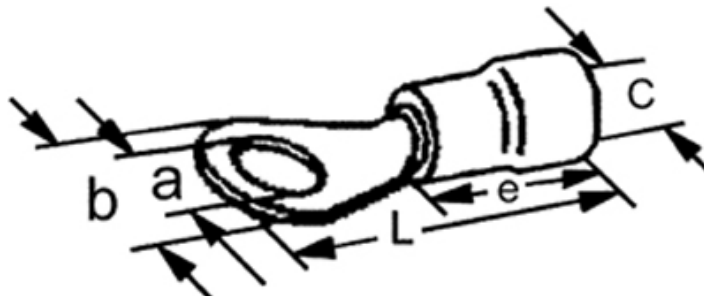

A 1532 R. Isolert ringkabelsko 1,5mm² M3, rød

Isolert ringkabelsko med sveiset hals. Ringkabelsko brukes som fast tilkoblingspunkt for kabel til skrue/ bolt. For å oppnå god og varig kontakt må det benyttes korrekt pressverktøy.

Teknisk informasjon

Tverrsnitt: 0,75-1,5 mm²
Farge: Rød
Materiale: Fortinnet kobber
Isolasjon: Vinyl
Skrue/Bolt: M3 - 3,2 mm
Maks temperatur: 75 °C (arbeidstemperaturen bør ligge godt under dette)
Driftstemperatur: -40 til +75 °C
Strøm maks: 19 A
Spenning maks: 690 V (DNV-testet)
Halogenfri: Ja
Easy entry: Ja (gjør innføring av kableen i ringkabelskoen enkel)

Produktattributter:

Tverrsnitt (mm ²)	0,75-1,5
Bolt dim "M"	M3
Abiko nr.	A 1532 R
Elnummer	2018710
GTIN	7070920010451
Godkjenninger / sertifiseringer	UL
Toleranser	Maks 690V /18A, 75°C

A 1532 R. Isolert ringkabelsko 1,5mm² M3, rød