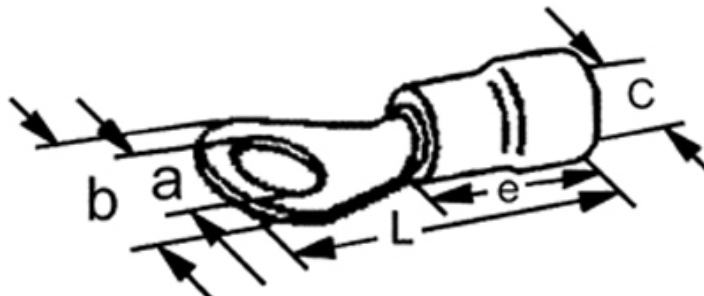

A 1536 R. Isolert ringkabelsko, 1,5mm² M3,5 rød

Isolert ringkabelsko med sveiset hals. Ringkabelsko brukes som fast tilkoblingspunkt for kabel til skruer/ bolt. For å oppnå god og varig kontakt må det benyttes korrekt pressverktøy.

Teknisk informasjon

Tverrsnitt: 0,75-1,5 mm²
Farge: Rød
Materiale: Fortinnet kobber
Isolasjon: Vinyl
Skruer/Bolt: M3,5 - 3,7 mm
Maks temperatur: 75 °C (arbeidstemperaturen bør ligge godt under dette)
Driftstemperatur: -40 til +75 °C
Strøm maks: 19 A
Spenning maks: 690 V (DNV-testet)
Halogenfri: Ja
Easy entry: Ja (gjør innføring av kableen i ringkabelskoen enkel)

Produktattributter:

Tverrsnitt (mm ²)	0,75-1,5
Abiko nr.	A 1536 R
Elnummer	2018711
GTIN	7070920010468
Godkjenninger / sertifiseringer	UL
Toleranser	Maks 690V / 18A, 75°C
Anbefalt verktøy	DSA 0115 el.nr.2010903 - KP 0760 el.nr.2010926 - ESA 0760 el.nr.2010930 - AB 3 el.nr.2010900

A 1536 R. Isolert ringkabelsko, 1,5mm² M3,5 rød

Yttermål, bredde (B)	6
Innerdia kabelinnstikk (C)	1,7
Lengde hylse (E)	11,2
Innv. isolasjon (I)	3,9
Lengde (L)	20
Salgsenhet	Pakning
Ant. i pakke	100
Vekt, forpakning (g)	68