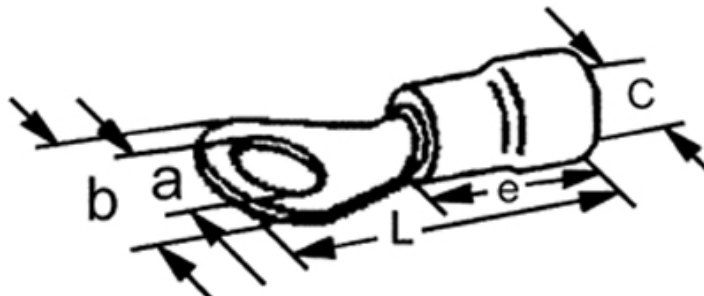

## A 1516 R. Isolert ringkabelsko 1,5mm<sup>2</sup> M16, rød

Isolert ringkabelsko med sveiset hals. Ringkabelsko brukes som fast tilkoblingspunkt for kabel til skruer/ bolt. For å oppnå god og varig kontakt må det benyttes korrekt pressverktøy.

### Teknisk informasjon

Tverrsnitt: 0,75-1,5 mm<sup>2</sup>  
Farge: Rød  
Materiale: Fortinnet kobber  
Isolasjon: Vinyl  
Skruer/Bolt: M16 - 17 mm  
Maks temperatur: 75 °C (arbeidstemperaturen bør ligge godt under dette)  
Driftstemperatur: -40 til +75 °C  
Strøm maks: 19 A  
Spenning maks: 690 V (DNV testet)  
Halogenfri: Ja  
Easy entry: Ja (gjør innføring av kableen i ringkabelskoen enkel)  
Brennbarhetsklasse UL94: V0

### Produktattributter:

Tverrsnitt (mm <sup>2</sup> )	0,75-1,5
Bolt dim "M"	M16
Abiko nr.	A 1516 R
Elnummer	2018726
GTIN	7070920022164
Godkjenninger / sertifiseringer	UL KYD14
Toleranser	Maks 690V/ 19A, 75°C