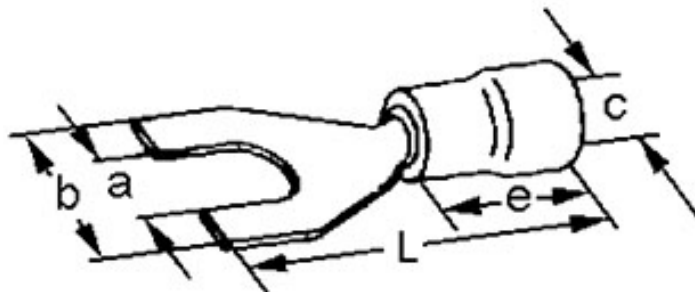

A 1543 G. Isolert gaffelkabelsko 1,5mm² M4, rød

Isolert gaffelkabelsko med sveiset hals og åpen front for kabler 0,25-0,75 mm². Gaffelkabelsko brukes som fast tilkoblingspunkt for kabel til skrue/ bolt. For å oppnå god og varig kontakt må det benyttes korrekt pressverktøy.

Teknisk informasjon

Tverrsnitt: 0,75-1,5 mm²
Farge: Gul
Materiale: Fortinnet kobber
Isolasjon: Vinyl
Skue/Bolt: M4 - 4,3 mm
Maks temperatur: 75 °C (arbeidstemperaturen bør ligge godt under dette)
Driftstemperatur: -40 til +75 °C
Strøm maks: 18 A
Spenning maks: 690 V (DNV-testet)
Halogenfri: Ja
Easy entry: Ja (gjør innføring av kabelen i gaffelkabelskoen enkel)
Brennbarhetsklasse UL94: V0

Produktattributter:

Tverrsnitt (mm ²)	0,75-1,5
Bolt dim "M"	M4
Abiko nr.	A 1543 G
Elnummer	2018810
GTIN	7070920010802
Godkjenninger / sertifiseringer	UL
Toleranser	Maks 690V / 18A, 75°C

A 1543 G. Isolert gaffelkabelsko 1,5mm² M4, rød