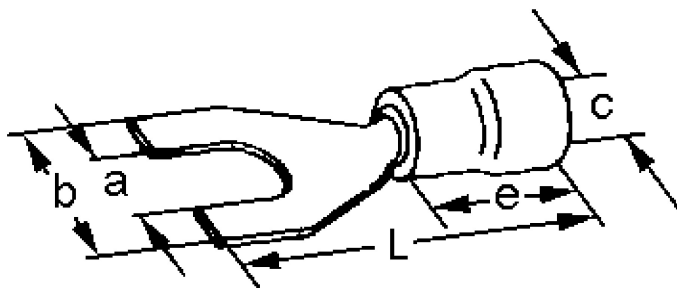

A 1553 G. Isolert gaffelkabelsko. 1,5mm² M5, rød

Isolert gaffelkabelsko med sveiset hals og åpen front for kabler 0,75-1,5 mm². Gaffelkabelsko brukes som fast tilkoblingspunkt for kabel til skrue/ bolt. For å oppnå god og varig kontakt må det benyttes korrekt pressverktøy.

Teknisk informasjon

Tverrsnitt: 0,75-1,5 mm²
Farge: Rød
Materiale: Fortinnet kobber
Isolasjon: Vinyl
Skue/Bolt: M3 -3,3 mm
Maks temperatur: 75 °C (arbeidstemperaturen bør ligge godt under dette)
Driftstemperatur: -40 til +75 °C
Strøm maks: 18 A
Spenning maks: 690 V
Halogenfri: Ja
Easy entry: Ja (gjør innføring av kabelen i gaffelkabelskoen enkel)
Brennbarhetsklasse: UL KV1

Produktattributter:

Tverrsnitt (mm ²)	0,75-1,5
Bolt dim "M"	M5
Abiko nr.	A 1553 G
Elnummer	2018812
GTIN	7070920010819
Godkjenninger / sertifiseringer	UL
Toleranser	Maks 690V / 18A (DNV-testet, 75°C)

A 1553 G. Isolert gaffelkabelsko. 1,5mm² M5, rød