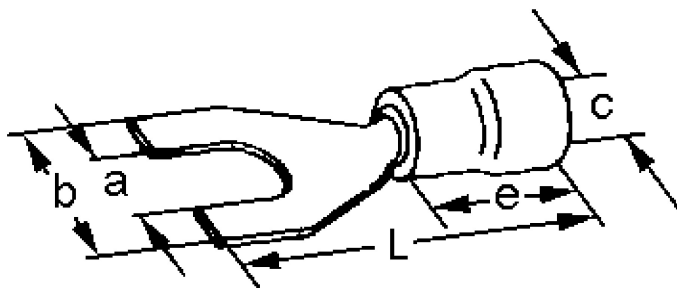

A 1565 G. Isolert gaffelkabelsko. 1,5mm² M6, rød

Isolert gaffelkabelsko med sveiset hals og åpen front for kabler 0,75-1,5 mm². Gaffelkabelsko brukes som fast tilkoblingspunkt for kabel til skrue/ bolt. For å oppnå god og varig kontakt må det benyttes korrekt pressverktøy.

Teknisk informasjon

Tverrsnitt: 0,75-1,5 mm²
Farge: Rød
Materiale: Fortinnet kobber
Isolasjon: Vinyl
Skue/Bolt: M6 -6,3 mm
Maks temperatur: 75 °C (arbeidstemperaturen bør ligge godt under dette)
Driftstemperatur: -40 til +75 °C
Strøm maks: 18 A
Spenning maks: 690 V
Halogenfri: Ja
Easy entry: Ja (gjør innføring av kabelen i gaffelkabelskoen enkel)
Brennbarhetsklasse: UL KV1