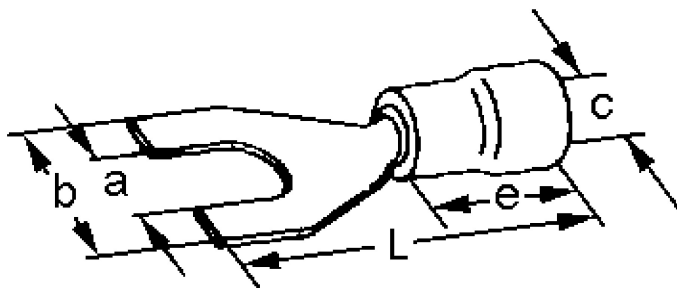

A 1585 G. Isolert gaffelkabelsko. 1,5mm² M8, rød

Isolert gaffelkabelsko med sveiset hals og åpen front for kabler 0,75-1,5 mm². Gaffelkabelsko brukes som fast tilkoblingspunkt for kabel til skrue/ bolt. For å oppnå god og varig kontakt må det benyttes korrekt pressverktøy.

Teknisk informasjon

Tverrsnitt: 0,75-1,5 mm²
Farge: Rød
Materiale: Fortinnet kobber
Isolasjon: Vinyl
Skue/Bolt: M8 -8,3 mm
Maks temperatur: 75 °C (arbeidstemperaturen bør ligge godt under dette)
Driftstemperatur: -40 til +75 °C
Strøm maks: 18 A
Spenning maks: 690 V
Halogenfri: Ja
Easy entry: Ja (gjør innføring av kabelen i gaffelkabelskoen enkel)
Godkjenning: UL-CSA-CE