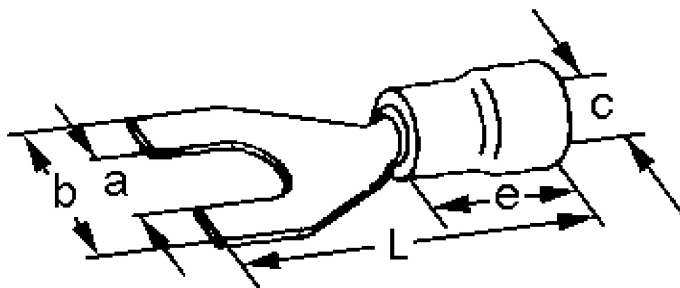

A 2543 G. Isolert gaffelkabelsko. 2,5mm² M4, blå

Isolert gaffelkabelsko med sveiset hals og åpen front for kabler 1,5-2,5 mm². Gaffelkabelsko brukes som fast tilkoblingspunkt for kabel til skrue/ bolt. For å oppnå god og varig kontakt må det benyttes korrekt pressverktøy.

Teknisk informasjon

Tverrsnitt: 0,75-1,5 mm²
Farge: Blå
Materiale: Fortinnet kobber
Isolasjon: Vinyl
Skue/Bolt: M4 -4,3 mm
Maks temperatur: 75 °C (arbeidstemperaturen bør ligge godt under dette)
Driftstemperatur: -40 til +75 °C
Strøm maks: 30 A
Spenning maks: 690 V
Halogenfri: Ja
Easy entry: Ja (gjør innføring av kablen i gaffelkabelskoen enkel)
Godkjenning: UL-CUL