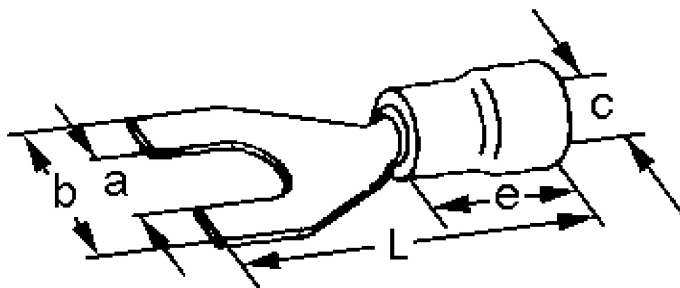

A 2543 G. Isolert gaffelkabelsko. 2,5mm² M4, blå

Isolert gaffelkabelsko med sveiset hals og åpen front for kabler 1,5-2,5 mm². Gaffelkabelsko brukes som fast tilkoblingspunkt for kabel til skrue/ bolt. For å oppnå god og varig kontakt må det benyttes korrekt pressverktøy.

Teknisk informasjon

Tverrsnitt: 0,75-1,5 mm²
Farge: Blå
Materiale: Fortinnet kobber
Isolasjon: Vinyl
Skue/Bolt: M4 -4,3 mm
Maks temperatur: 75 °C (arbeidstemperaturen bør ligge godt under dette)
Driftstemperatur: -40 til +75 °C
Strøm maks: 30 A
Spenning maks: 690 V
Halogenfri: Ja
Easy entry: Ja (gjør innføring av kabelen i gaffelkabelskoen enkel)
Godkjenning: UL-CUL