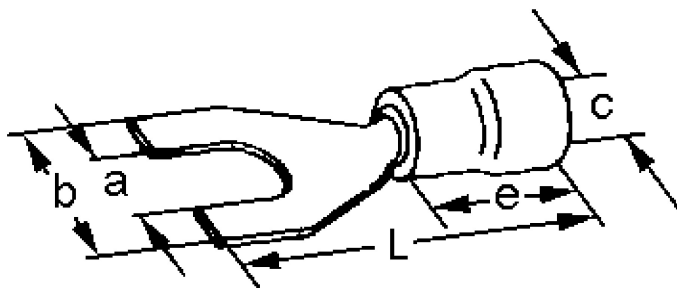

## A 2553 G. Isolert gaffelkabelsko. 2,5mm<sup>2</sup> M5, blå

Isolert gaffelkabelsko med sveiset hals og åpen front for kabler 1,5-2,5 mm<sup>2</sup>. Gaffelkabelsko brukes som fast tilkoblingspunkt for kabel til skrue/ bolt. For å oppnå god og varig kontakt må det benyttes korrekt pressverktøy.

### Teknisk informasjon

Tverrsnitt: 1,5-2,5 mm<sup>2</sup>  
Farge: Blå  
Materiale: Fortinnet kobber  
Isolasjon: Vinyl  
Skue/Bolt: M5 -5,3 mm  
Maks temperatur: 75 °C (arbeidstemperaturen bør ligge godt under dette)  
Driftstemperatur: -40 til +75 °C  
Strøm maks: 30 A  
Spenning maks: 690 V  
Halogenfri: Ja  
Easy entry: Ja (gjør innføring av kabelen i gaffelkabelskoen enkel)

### Produktattributter:

Tverrsnitt (mm <sup>2</sup> )	1,5-2,5
Bolt dim "M"	M5
Abiko nr.	A 2553 G
Elnummer	2018822
GTIN	7070920010857
Godkjenninger / sertifiseringer	UL
Toleranser	Maks 690V / 30A (DNV-testet), 75°C