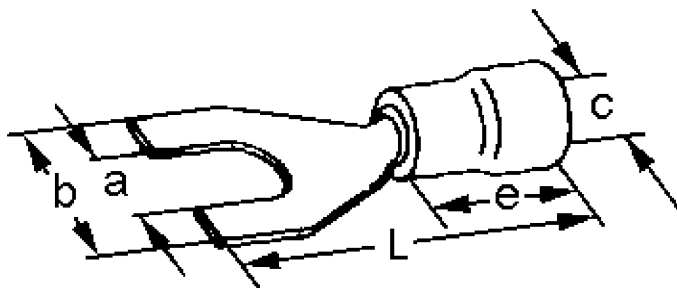

A 2553 G. Isolert gaffelkabelsko. 2,5mm² M5, blå

Isolert gaffelkabelsko med sveiset hals og åpen front for kabler 1,5-2,5 mm². Gaffelkabelsko brukes som fast tilkoblingspunkt for kabel til skrue/ bolt. For å oppnå god og varig kontakt må det benyttes korrekt pressverktøy.

Teknisk informasjon

Tverrsnitt: 1,5-2,5 mm²
Farge: Blå
Materiale: Fortinnet kobber
Isolasjon: Vinyl
Skue/Bolt: M5 -5,3 mm
Maks temperatur: 75 °C (arbeidstemperaturen bør ligge godt under dette)
Driftstemperatur: -40 til +75 °C
Strøm maks: 30 A
Spenning maks: 690 V
Halogenfri: Ja
Easy entry: Ja (gjør innføring av kabelen i gaffelkabelskoen enkel)