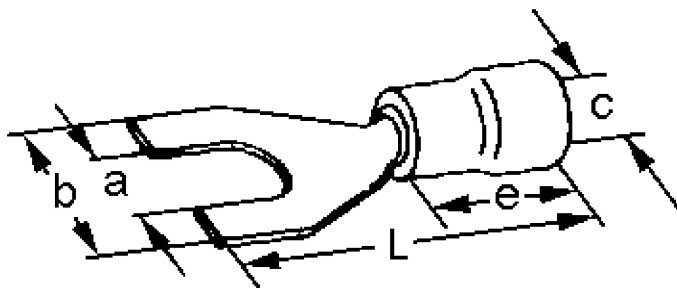

## A 2585 G. Isolert gaffelkabelsko. 2,5mm<sup>2</sup> M8, blå

Isolert gaffelkabelsko med sveiset hals og åpen front for kabler 1,5-2,5 mm<sup>2</sup>. Gaffelkabelsko brukes som fast tilkoblingspunkt for kabel til skrue/ bolt. For å oppnå god og varig kontakt må det benyttes korrekt pressverktøy.

### Teknisk informasjon

Tverrsnitt: 1,5-2,5 mm<sup>2</sup>  
Farge: Blå  
Materiale: Fortinnet kobber  
Isolasjon: Vinyl  
Skue/Bolt: M8 -8,3 mm  
Maks temperatur: 75 °C (arbeidstemperaturen bør ligge godt under dette)  
Driftstemperatur: -40 til +75 °C  
Strøm maks: 30 A  
Spenning maks: 690 V  
Halogenfri: Ja  
Easy entry: Ja (gjør innføring av kabelen i gaffelkabelskoen enkel)  
Godkjenning: UL-CSA-CE

### Produktattributter:

Tverrsnitt (mm <sup>2</sup> )	1,5-2,5
Bolt dim "M"	M8
Abiko nr.	A 2585 G
Elnummer	2018826
GTIN	7070920010871
Godkjenninger / sertifiseringer	UL
Toleranser	Maks 690V / 30A (DNV-testet), 75°C