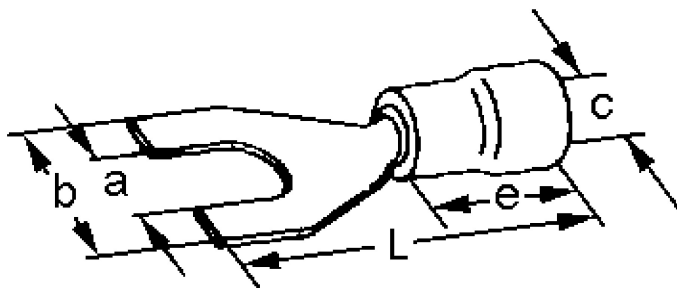

A 2585 G. Isolert gaffelkabelsko. 2,5mm² M8, blå

Isolert gaffelkabelsko med sveiset hals og åpen front for kabler 1,5-2,5 mm². Gaffelkabelsko brukes som fast tilkoblingspunkt for kabel til skrue/ bolt. For å oppnå god og varig kontakt må det benyttes korrekt pressverktøy.

Teknisk informasjon

Tverrsnitt: 1,5-2,5 mm²
Farge: Blå
Materiale: Fortinnet kobber
Isolasjon: Vinyl
Skue/Bolt: M8 -8,3 mm
Maks temperatur: 75 °C (arbeidstemperaturen bør ligge godt under dette)
Driftstemperatur: -40 til +75 °C
Strøm maks: 30 A
Spenning maks: 690 V
Halogenfri: Ja
Easy entry: Ja (gjør innføring av kabelen i gaffelkabelskoen enkel)
Godkjenning: UL-CSA-CE