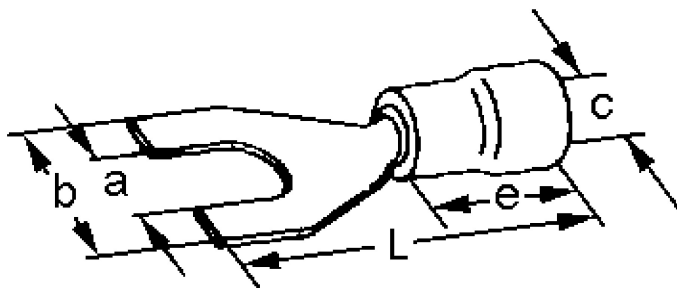

A 2510 G. Isolert gaffelkabelsko. 2,5mm² M10, blå

Isolert gaffelkabelsko med sveiset hals og åpen front for kabler 1,5-2,5 mm². Gaffelkabelsko brukes som fast tilkoblingspunkt for kabel til skrue/ bolt. For å oppnå god og varig kontakt må det benyttes korrekt pressverktøy.

Teknisk informasjon

Tverrsnitt: 1,5-2,5 mm²
Farge: Blå
Materiale: Fortinnet kobber
Isolasjon: Vinyl
Skue/Bolt: M10 -10,3 mm
Maks temperatur: 75 °C (arbeidstemperaturen bør ligge godt under dette)
Driftstemperatur: -40 til +75 °C
Strøm maks: 30 A
Spenning maks: 690 V
Halogenfri: Ja
Easy entry: Ja (gjør innføring av kablen i gaffelkabelskoen enkel)
Godkjenning: UL-CSA-CE

Produktattributter:

Tverrsnitt (mm ²)	1,5-2,5
Bolt dim "M"	M10
Abiko nr.	A 2510 G
Elnummer	2018828
GTIN	7070920010888
Godkjenninger / sertifiseringer	UL
Toleranser	Maks 690V / 30A (DNV-testet), 75°C

A 2510 G. Isolert gaffelkabelsko. 2,5mm² M10, blå