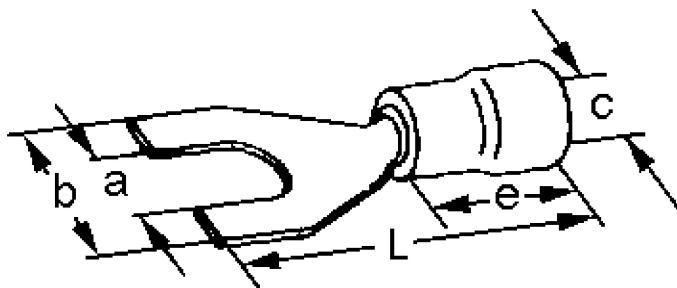

A 4643 G. Isolert gaffelkabelsko. 6mm² M4, gul

Isolert gaffelkabelsko med sveiset hals og åpen front for kabler 4-6 mm². Gaffelkabelsko brukes som fast tilkoblingspunkt for kabel til skrue/ bolt. For å oppnå god og varig kontakt må det benyttes korrekt pressverktøy.

Teknisk informasjon

Tverrsnitt: 4-6 mm²
Farge: Gul
Materiale: Fortinnet kobber
Isolasjon: Vinyl
Skue/Bolt: M6 -6,3 mm
Maks temperatur: 75 °C (arbeidstemperaturen bør ligge godt under dette)
Strøm maks: 50 A
Spennings maks: 690 V
Easy entry: Ja (gjør innføring av kabelen i gaffelkabelskoen enkel)
Godkjenning: UL KV4

Produktattributter:

| | |
|---------------------------------|---|
| Tverrsnitt (mm ²) | 4-6 |
| Bolt dim "M" | M4 |
| Abiko nr. | A 4643 G |
| Elnummer | 2018840 |
| GTIN | 7070920010901 |
| Godkjenninger / sertifiseringer | UL |
| Toleranser | Maks 690V / 50A (DNV-testet), 75°C |
| Anbefalt verktøy | KP 0760 el.nr.2010926 - ESA 0760 el.nr.2010930 - AB 3 |