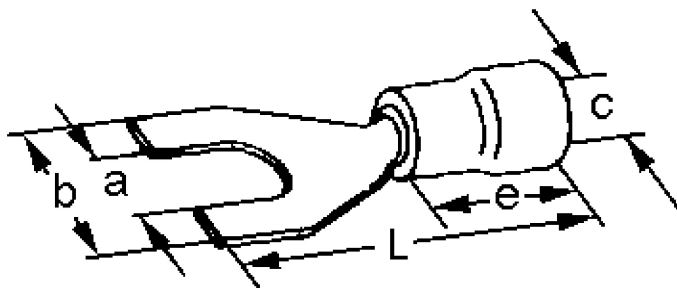

A 4643 G. Isolert gaffelkabelsko. 6mm² M4, gul

Isolert gaffelkabelsko med sveiset hals og åpen front for kabler 4-6 mm². Gaffelkabelsko brukes som fast tilkoblingspunkt for kabel til skrue/ bolt. For å oppnå god og varig kontakt må det benyttes korrekt pressverktøy.

Teknisk informasjon

Tverrsnitt: 4-6 mm²
Farge: Gul
Materiale: Fortinnet kobber
Isolasjon: Vinyl
Skue/Bolt: M6 -6,3 mm
Maks temperatur: 75 °C (arbeidstemperaturen bør ligge godt under dette)
Strøm maks: 50 A
Spennings maks: 690 V
Easy entry: Ja (gjør innføring av kablen i gaffelkabelskoen enkel)
Godkjenning: UL KV4

Produktattributter:

Tverrsnitt (mm ²)	4-6
Bolt dim "M"	M4
Abiko nr.	A 4643 G
Elnummer	2018840
GTIN	7070920010901
Godkjenninger / sertifiseringer	UL
Toleranser	Maks 690V / 50A (DNV-testet), 75°C
Anbefalt verktøy	KP 0760 el.nr.2010926 - ESA 0760 el.nr.2010930 - AB 3