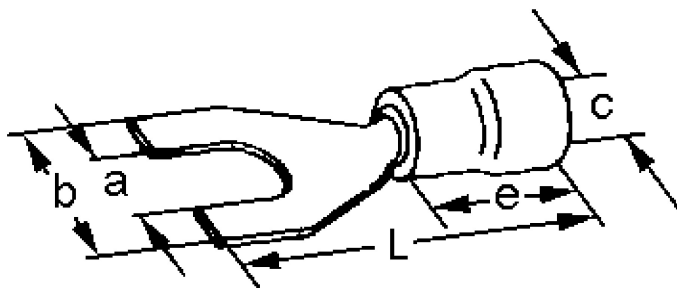

A 4653 G. Isolert gaffelkabelsko. 6mm² M5, gul

Isolert gaffelkabelsko med sveiset hals og åpen front for kabler 4-6 mm². Gaffelkabelsko brukes som fast tilkoblingspunkt for kabel til skrue/ bolt. For å oppnå god og varig kontakt må det benyttes korrekt pressverktøy.

Teknisk informasjon

Tverrsnitt: 4-6 mm²
Farge: Gul
Materiale: Fortinnet kobber
Isolasjon: Vinyl
Skue/Bolt: M6 -6,3 mm
Maks temperatur: 75 °C (arbeidstemperaturen bør ligge godt under dette)
Strøm maks: 50 A
Spenning maks: 690 V
Easy entry: Ja (gjør innføring av kabelen i gaffelkabelskoen enkel)
Godkjenning: UL KV4

Produktattributter:

Tverrsnitt (mm ²)	4-6
Bolt dim "M"	M5
Abiko nr.	A 4653 G
Elnummer	2018842
GTIN	7070920010918
Godkjenninger / sertifiseringer	UL
Toleranser	Maks 690V / 50A (DNV-testet), 75°C
Anbefalt verktøy	KP 0760 el.nr.2010926 - ESA 0760 el.nr.2010930 - AB 3