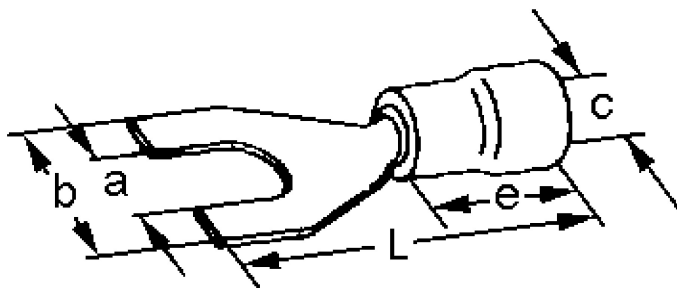

A 4653 G. Isolert gaffelkabelsko. 6mm² M5, gul

Isolert gaffelkabelsko med sveiset hals og åpen front for kabler 4-6 mm². Gaffelkabelsko brukes som fast tilkoblingspunkt for kabel til skrue/ bolt. For å oppnå god og varig kontakt må det benyttes korrekt pressverktøy.

Teknisk informasjon

Tverrsnitt: 4-6 mm²
Farge: Gul
Materiale: Fortinnet kobber
Isolasjon: Vinyl
Skue/Bolt: M6 -6,3 mm
Maks temperatur: 75 °C (arbeidstemperaturen bør ligge godt under dette)
Strøm maks: 50 A
Spenning maks: 690 V
Easy entry: Ja (gjør innføring av kableen i gaffelkabelskoen enkel)
Godkjenning: UL KV4

Produktattributter:

Tverrsnitt (mm ²)	4-6
Bolt dim "M"	M5
Abiko nr.	A 4653 G
Elnummer	2018842
GTIN	7070920010918
Godkjenninger / sertifiseringer	UL
Toleranser	Maks 690V / 50A (DNV-testet), 75°C
Anbefalt verktøy	KP 0760 el.nr.2010926 - ESA 0760 el.nr.2010930 - AB 3