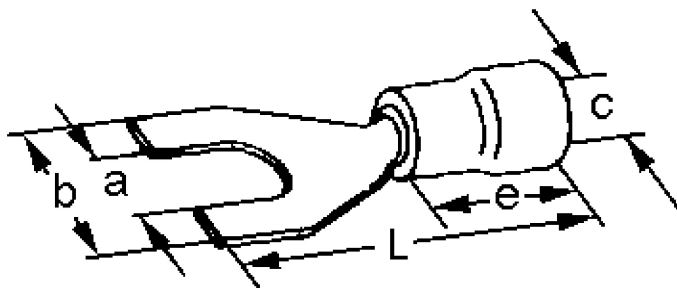

A 4685 G. Isolert gaffelkabelsko. 6mm² M8, gul

Isolert gaffelkabelsko med sveiset hals og åpen front for kabler 4-6 mm². Gaffelkabelsko brukes som fast tilkoblingspunkt for kabel til skrue/ bolt. For å oppnå god og varig kontakt må det benyttes korrekt pressverktøy.

Teknisk informasjon

Tverrsnitt: 4-6 mm²
Farge: Gul
Materiale: Fortinnet kobber
Isolasjon: Vinyl
Skue/Bolt: M6 -6,3 mm
Maks temperatur: 75 °C (arbeidstemperaturen bør ligge godt under dette)
Strøm maks: 50 A
Spennings maks: 690 V
Easy entry: Ja (gjør innføring av kableen i gaffelkabelskoen enkel)
Godkjenning: UL KV4

Produktattributter:

Tverrsnitt (mm ²)	4-6
Bolt dim "M"	M8
Abiko nr.	A 4685 G
Elnummer	2018846
GTIN	7070920010932
Godkjenninger / sertifiseringer	UL
Toleranser	Maks 690V / 50A (DNV-testet), 75°C
Anbefalt verktøy	KP 0760 el.nr.2010926 - ESA 0760 el.nr.2010930 - AB 3