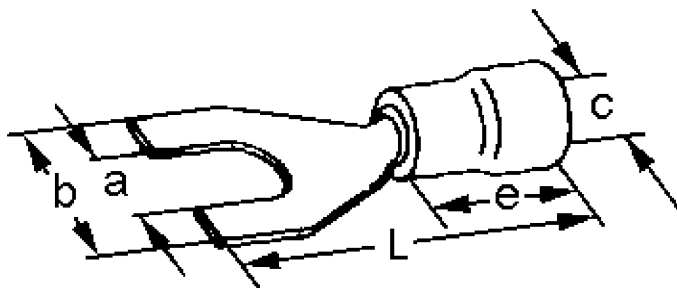

## A 4610 G. Isolert gaffelkabelsko. 6mm<sup>2</sup> M10, gul

Isolert gaffelkabelsko med sveiset hals og åpen front for kabler 4-6 mm<sup>2</sup>. Gaffelkabelsko brukes som fast tilkoblingspunkt for kabel til skrue/ bolt. For å oppnå god og varig kontakt må det benyttes korrekt pressverktøy.

### Teknisk informasjon

Tverrsnitt: 4-6 mm<sup>2</sup>  
Farge: Gul  
Materiale: Fortinnet kobber  
Isolasjon: Vinyl  
Skue/Bolt: M10 -10,3 mm  
Maks temperatur: 75 °C (arbeidstemperaturen bør ligge godt under dette)  
Strøm maks: 50 A  
Spenning maks: 690 V  
Easy entry: Ja (gjør innføring av kableen i gaffelkabelskoen enkel)  
Godkjenning: UL KV4

### Produktattributter:

Tverrsnitt (mm <sup>2</sup> )	4-6
Bolt dim "M"	M10
Abiko nr.	A 4610 G
Elnummer	2018848
GTIN	7070920010949
Godkjenninger / sertifiseringer	UL
Toleranser	Maks 690V / 50A (DNV-testet), 75°C
Anbefalt verktøy	KP 0760 el.nr.2010926 - ESA 0760 el.nr.2010930 - AB 3