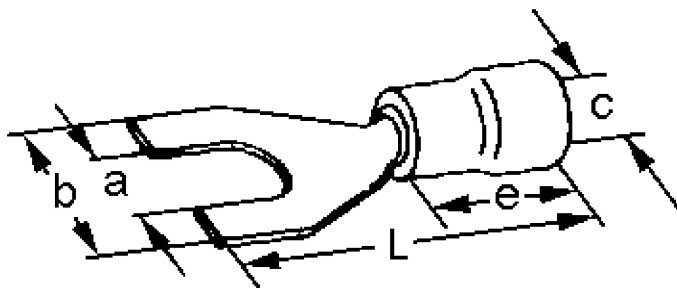

A 4610 G. Isolert gaffelkabelsko. 6mm² M10, gul

Isolert gaffelkabelsko med sveiset hals og åpen front for kabler 4-6 mm². Gaffelkabelsko brukes som fast tilkoblingspunkt for kabel til skrue/ bolt. For å oppnå god og varig kontakt må det benyttes korrekt pressverktøy.

Teknisk informasjon

Tverrsnitt: 4-6 mm²
Farge: Gul
Materiale: Fortinnet kobber
Isolasjon: Vinyl
Skue/Bolt: M10 -10,3 mm
Maks temperatur: 75 °C (arbeidstemperaturen bør ligge godt under dette)
Strøm maks: 50 A
Spenning maks: 690 V
Easy entry: Ja (gjør innføring av kableen i gaffelkabelskoen enkel)
Godkjenning: UL KV4

Produktattributter:

Tverrsnitt (mm ²)	4-6
Bolt dim "M"	M10
Abiko nr.	A 4610 G
Elnummer	2018848
GTIN	7070920010949
Godkjenninger / sertifiseringer	UL
Toleranser	Maks 690V / 50A (DNV-testet), 75°C
Anbefalt verktøy	KP 0760 el.nr.2010926 - ESA 0760 el.nr.2010930 - AB 3