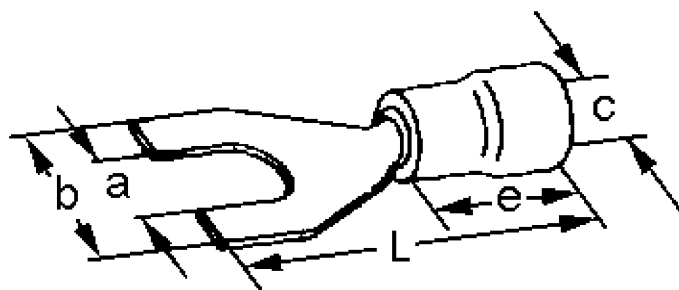

A 1532 G. Isolert gaffelkabelsko. 1,5mm² M3, rød

Isolert gaffelkabelsko med sveiset hals og åpen front for kabler 0,75-1,5 mm². Gaffelkabelsko brukes som fast tilkoblingspunkt for kabel til skrue/ bolt. For å oppnå god og varig kontakt må det benyttes korrekt pressverktøy.

Teknisk informasjon

Tverrsnitt: 0,75-1,5 mm²
Farge: Rød
Materiale: Fortinnet kobber
Isolasjon: Vinyl
Skue/Bolt: M3 -3,3 mm
Maks temperatur: 75 °C (arbeidstemperaturen bør ligge godt under dette)
Driftstemperatur: -40 til +75 °C
Strøm maks: 18 A
Spenning maks: 690 V
Halogenfri: Ja
Easy entry: Ja (gjør innføring av kabelen i gaffelkabelskoen enkel)
Brennbarhetsklasse: UL KV1

Produktattributter:

Tverrsnitt (mm ²)	0,75-1,5
Bolt dim "M"	M3
Abiko nr.	A 1532 G
Elnummer	2018950
GTIN	7070920010956
Godkjenninger / sertifiseringer	UL
Toleranser	Maks 690V / 18A (DNV-testet), 75°C

A 1532 G. Isolert gaffelkabelsko. 1,5mm² M3, rød