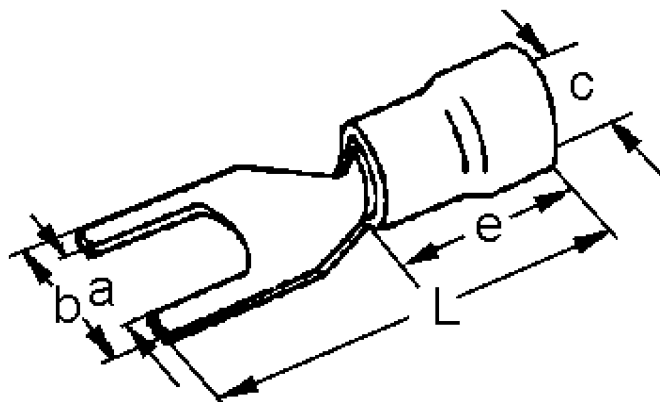

A 1537 GS. Isolert gaffelkabelsko. 1,5mm² M3,5 rød, smal

Isolert gaffelkabelsko med åpen front, type gaffel, med smal og lang utvendig lask. Gaffelkabelsko brukes som fast tilkoblingspunkt for kabel til skrue/bolt. For å oppnå god og varig kontakt må det benyttes korrekt pressverktøy.

Teknisk informasjon

Tverrsnitt: 0,75-1,5 mm²
Farge: Rød
Materiale: Fortinnet kobber
Isolasjon: Vinyl
Skrue/Bolt: M3 - 3,3 mm
Maks temperatur: 75 °C (arbeidstemperaturen bør ligge godt under dette)
Driftstemperatur: -40 til +125 °C
Strøm maks: 19A
Spenning maks: 600V
Halogenfri: Ja
Easy entry: Ja (gjør innføring av kableen i gaffelkabelskoen enkel)
Brennbarhetsklasse UL94: V2

Produktattributter:

Tverrsnitt (mm ²)	0,75-1,5
Abiko nr.	A 1537 GS
Elnummer	2018952
GTIN	7070920010963
Godkjenninger / sertifiseringer	UL
Toleranser	Maks 690V / 18A (DNV-testet), 75°C
Anbefalt verktøy	DSA 0115 el.nr.2010903 - KP 0760 el.nr.2010926 - ESA 0760 el.nr.2010930 - AB 3 el.nr.2010900