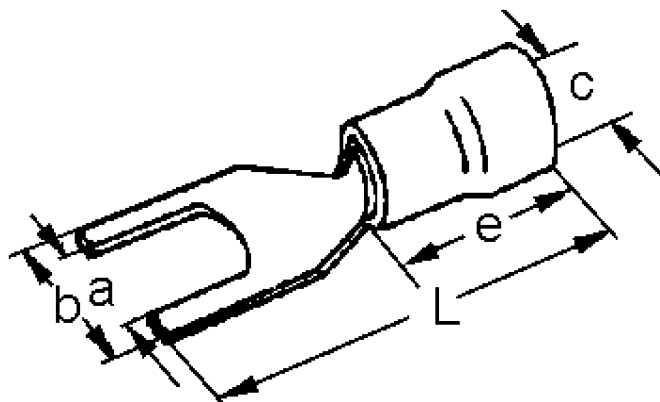

## A 2532 GS. Isolert gaffelkabelsko. 2,5mm<sup>2</sup> M3, blå, smal

Isolert gaffelkabelsko med åpen front, type gaffel, med smal og lang utvendig lask. Gaffelkabelsko brukes som fast tilkoblingspunkt for kabel til skrue/bolt. For å oppnå god og varig kontakt må det benyttes korrekt pressverktøy.

### Teknisk informasjon

Tverrsnitt: 1,5-2,5 mm<sup>2</sup>  
Farge: Blå  
Materiale: Fortinnet kobber  
Isolasjon: Vinyl  
Skrue/Bolt: M3  
Maks temperatur: 75 °C (arbeidstemperaturen bør ligge godt under dette)  
Driftstemperatur: -40 til +75 °C  
Strøm maks: 30A  
Spenning maks: 690V  
Halogenfri: Ja  
Easy entry: Ja (gjør innføring av kableen i gaffelkabelskoen enkel)  
Brennbarhetsklasse UL94: V2

### Produktattributter:

Tverrsnitt (mm <sup>2</sup> )	2,5
Bolt dim "M"	M3
Abiko nr.	A 2532 GS
Elnummer	2018954
GTIN	7070920010987
Godkjenninger / sertifiseringer	UL
Toleranser	Maks 690V / 30A (DNV-testet), 75°C