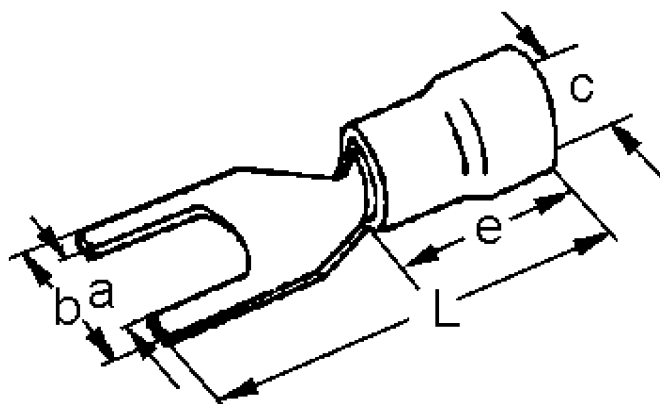

## A 2532 GS. Isolert gaffelkabelsko. 2,5mm<sup>2</sup> M3, blå, smal

Isolert gaffelkabelsko med åpen front, type gaffel, med smal og lang utvendig lask. Gaffelkabelsko brukes som fast tilkoblingspunkt for kabel til skrue/bolt. For å oppnå god og varig kontakt må det benyttes korrekt pressverktøy.

### Teknisk informasjon

Tverrsnitt: 1,5-2,5 mm<sup>2</sup>  
Farge: Blå  
Materiale: Fortinnet kobber  
Isolasjon: Vinyl  
Skrue/Bolt: M3  
Maks temperatur: 75 °C (arbeidstemperaturen bør ligge godt under dette)  
Driftstemperatur: -40 til +75 °C  
Strøm maks: 30A  
Spenning maks: 690V  
Halogenfri: Ja  
Easy entry: Ja (gjør innføring av kableen i gaffelkabelskoen enkel)  
Brennbarhetsklasse UL94: V2

### Produktattributter:

Tverrsnitt (mm <sup>2</sup> )	2,5
Bolt dim "M"	M3
Abiko nr.	A 2532 GS
Elnummer	2018954
GTIN	7070920010987
Godkjenninger / sertifiseringer	UL
Toleranser	Maks 690V / 30A (DNV-testet), 75°C