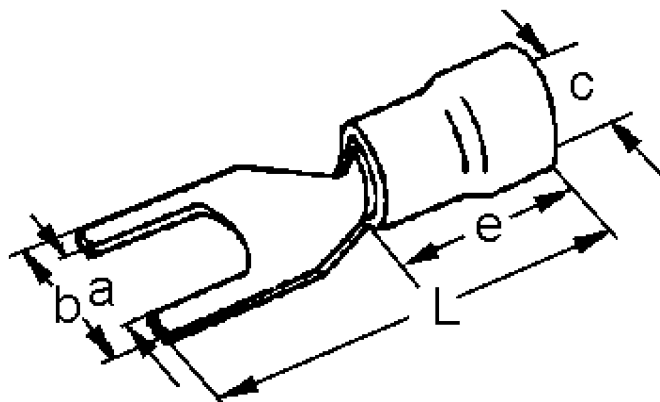

## A 2537 GS. Isolert gaffelkabelsko. 2,5mm<sup>2</sup> M3,5 blå, smal

Isolert gaffelkabelsko med åpen front, type gaffel, med smal og lang utvendig lask. Gaffelkabelsko brukes som fast tilkoblingspunkt for kabel til skrue/bolt. For å oppnå god og varig kontakt må det benyttes korrekt pressverktøy.

### Teknisk informasjon

Tverrsnitt: 1,5-2,5 mm<sup>2</sup>  
Farge: Blå  
Materiale: Fortinnet kobber  
Isolasjon: Vinyl  
Skrue/Bolt: M3,5  
Maks temperatur: 75 °C (arbeidstemperaturen bør ligge godt under dette)  
Driftstemperatur: -40 til +125 °C  
Strøm maks: 30A  
Spenning maks: 690V  
Halogenfri: Ja  
Easy entry: Ja (gjør innføring av kableen i gaffelkabelskoen enkel)  
Brennbarhetsklasse UL94: V2

### Produktattributter:

Tverrsnitt (mm <sup>2</sup> )	1,5-2,5
Abiko nr.	A 2537 GS
Elnummer	2018956
GTIN	7070920010994
Godkjenninger / sertifiseringer	UL
Toleranser	Maks 690V / 30A (DNV-testet), 75°C
Anbefalt verktøy	KP 0760 el.nr.2010926 - ESA 0760 el.nr.2010930 - AB 3 el.nr.2010900