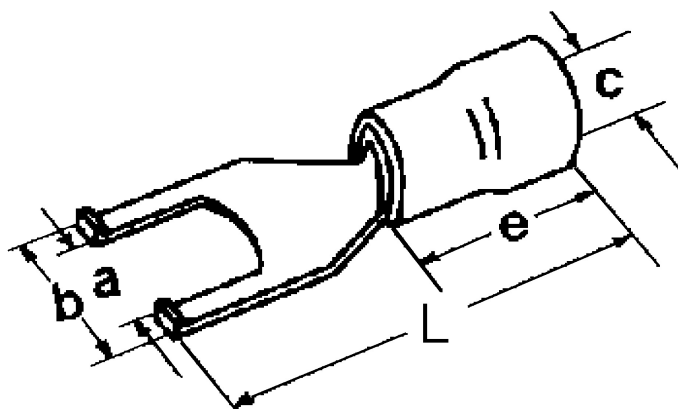

A 1537 GB. Isolert gaffelkabelsko. 1,5mm² M3,5, rød, bøy

Isolert gaffelkabelsko med åpen front med bøy i enden av gaffelen. Denne gaffelkabelskoen har en 90° bøy i enden av gaffelen som en klo, for å øke strekkfastheten/ låse kabelskoen til tilkoblingspunktet. Gaffelkabelsko brukes som fast tilkoblingspunkt for kabel til skrue/ bolt. For å oppnå god og varig kontakt må det benyttes korrekt pressverktøy.

Teknisk informasjon

Tverrsnitt: 0,75-1,5 mm²
 Farge: Rød
 Materiale: Fortinnet kobber
 Isolasjon: Vinyl
 Skue/Bolt: M 3,5 -3,8 mm
 Maks temperatur: 75 °C (arbeidstemperaturen bør ligge godt under dette)
 Driftstemperatur: -40° - 75°
 Strøm maks: 18 A
 Spenning maks: 690 V
 Easy entry: Ja (gjør innføring av kabelen i gaffelkabelskoen enkel)
 Godkjenning: UL KV1

Produktattributter:

Tverrsnitt (mm ²)	0,75-1,5
Bolt dim "M"	M3,5
Abiko nr.	A 1537 GB
Elnummer	2018980
GTIN	7070920011007
Godkjenninger / sertifiseringer	UL
Toleranser	Maks 690V / 18A (DNV-testet), 75°C