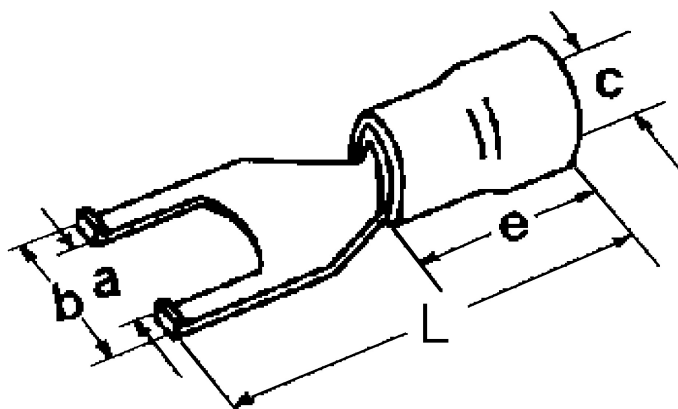

A 1543 GB. Isolert gaffelkabelsko. 1,5mm² M4, rød, bø

Isolert gaffelkabelsko med åpen front med bø i enden av gaffelen. Denne gaffelkabelskoen har en 90° bø i enden av gaffelen som en klo, for å øke strekkfastheten/ låse kabelskoen til tilkoblingspunktet. Gaffelkabelsko brukes som fast tilkoblingspunkt for kabel til skrue/ bolt. For å oppnå god og varig kontakt må det benyttes korrekt pressverktøy.

Teknisk informasjon

Tverrsnitt: 0,75-1,5 mm²
 Farge: Rød
 Materiale: Fortinnet kobber
 Isolasjon: Vinyl
 Skue/Bolt: M 4 -4,3mm
 Maks temperatur: 75 °C (arbeidstemperaturen bør ligge godt under dette)
 Driftstemperatur: -40° - 75°
 Strøm maks: 18 A
 Spenning maks: 690 V
 Easy entry: Ja (gjør innføring av kabelen i gaffelkabelskoen enkel)
 Godkjenning: UL-CUL

Anbefalt verktøy

DSA 0115 el.nr. 2010903 - KP 0760 el.nr.2010926 - ESA
0760 el.nr.2010930 - AB 3 el.nr.2010900

Hulldia (A)

4,3

Yttermål, bredde (B)

7,5

Innerdia kabelinnstikk (C)

1,7