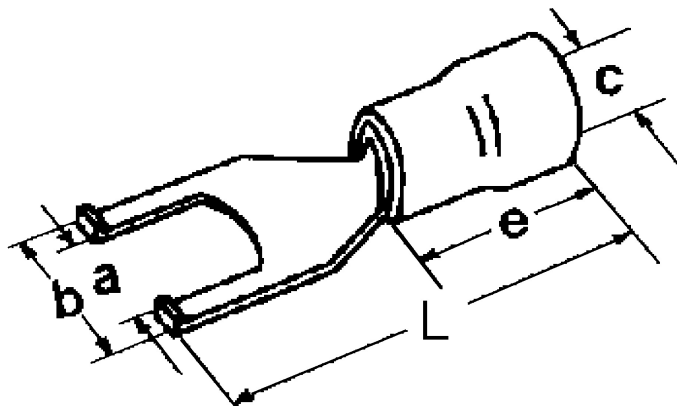

A 2537 GB. Isolert gaffelkabelsko. 2,5mm² M3,5, blå, bøyy

Isolert gaffelkabelsko med åpen front med bøyy i enden av gaffelen. Denne gaffelkabelskoen har en 90° bøyy i enden av gaffelen som en klo, for å øke strekkfastheten/ låse kabelskoen til tilkoblingspunktet. Gaffelkabelsko brukes som fast tilkoblingspunkt for kabel til skrue/ bolt. For å oppnå god og varig kontakt må det benyttes korrekt pressverktøy.

Teknisk informasjon

Tverrsnitt: 1,5-2,5 mm²
Farge: Blå
Materiale: Fortinnet kobber
Isolasjon: Vinyl
Skue/Bolt: M 3,5 -3,8 mm
Maks temperatur: 75 °C (arbeidstemperaturen bør ligge godt under dette)
Driftstemperatur: -40° - 75°
Strøm maks: 30 A
Spenning maks: 690 V
Easy entry: Ja (gjør innføring av kableen i gaffelkabelskoen enkel)
Godkjenning: UL KV2