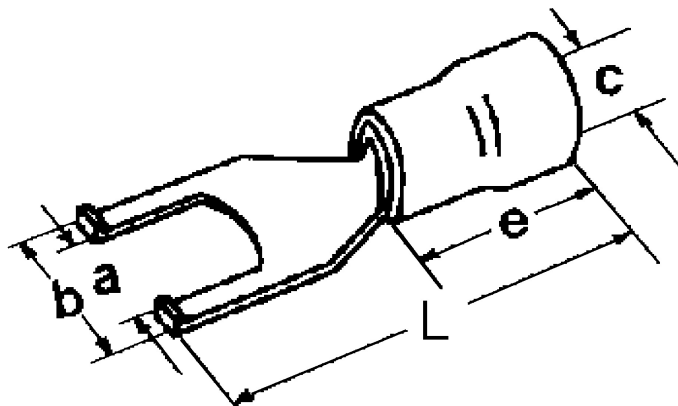

A 2543 GB. Isolert gaffelkabelsko. 2,5mm² M4, blå, bøyt

Isolert gaffelkabelsko med åpen front med bøyt i enden av gaffelen. Denne gaffelkabelskoen har en 90° bøyt i enden av gaffelen som en klo, for å øke strekkfastheten/ låse kabelskoen til tilkoblingspunktet. Gaffelkabelsko brukes som fast tilkoblingspunkt for kabel til skrue/ bolt. For å oppnå god og varig kontakt må det benyttes korrekt pressverktøy.

Teknisk informasjon

Tverrsnitt: 1,5-2,5 mm²
Farge: Blå
Materiale: Fortinnet kobber
Isolasjon: Vinyl
Skue/Bolt: M 4 -4,3 mm
Maks temperatur: 75 °C (arbeidstemperaturen bør ligge godt under dette)
Driftstemperatur: -40° - 75°
Strøm maks: 30 A
Spenning maks: 690 V
Easy entry: Ja (gjør innføring av kabelen i gaffelkabelskoen enkel)
Godkjenning: UL KV2

Anbefalt verktøy

KP 0760 el.nr.2010926 - ESA 0760 el.nr.2010930 - AB 3
el.nr.2010900

Hulldia (A)

4,3

Yttermål, bredde (B)

7,5

Innerdia kabelinnstikk (C)

1,7