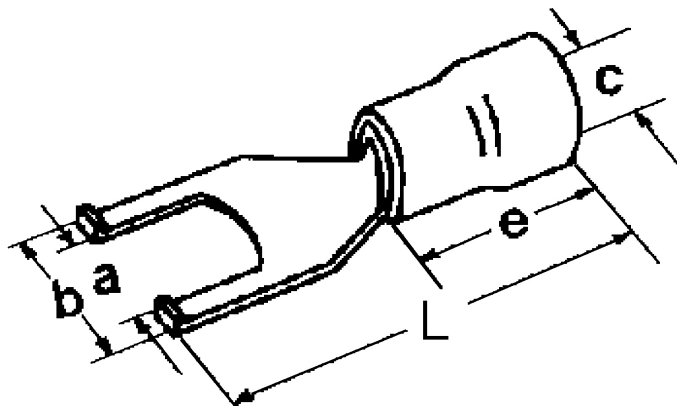

A 2543 GB. Isolert gaffelkabelsko. 2,5mm² M4, blå, bøyy

Isolert gaffelkabelsko med åpen front med bøyy i enden av gaffelen. Denne gaffelkabelskoen har en 90° bøyy i enden av gaffelen som en klo, for å øke strekkfastheten/ låse kabelskoen til tilkoblingspunktet. Gaffelkabelsko brukes som fast tilkoblingspunkt for kabel til skrue/ bolt. For å oppnå god og varig kontakt må det benyttes korrekt pressverktøy.

Teknisk informasjon

Tverrsnitt: 1,5-2,5 mm²
Farge: Blå
Materiale: Fortinnet kobber
Isolasjon: Vinyl
Skue/Bolt: M 4 -4,3 mm
Maks temperatur: 75 °C (arbeidstemperaturen bør ligge godt under dette)
Driftstemperatur: -40° - 75°
Strøm maks: 30 A
Spenning maks: 690 V
Easy entry: Ja (gjør innføring av kabelen i gaffelkabelskoen enkel)
Godkjenning: UL KV2

Anbefalt verktøy

KP 0760 el.nr.2010926 - ESA 0760 el.nr.2010930 - AB 3
el.nr.2010900

Hulldia (A)

4,3

Yttermål, bredde (B)

7,5

Innerdia kabelinnstikk (C)

1,7