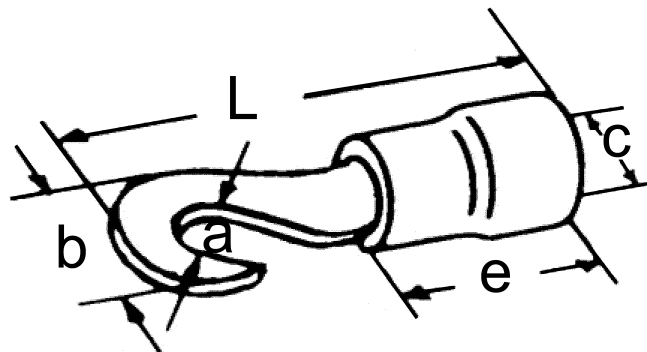

A 1543 K. Isolert krokabelsko. 1,5mm² M4, rød

Kabelsko med krok, isolert med sveiset hals. Kabelsko brukes som fast tilkoblingspunkt for kabel til skruer/ bolt. For å oppnå god og varig kontakt må det benyttes korrekt pressverktøy.

Teknisk informasjon

Tverrsnitt: 0,75-1,5 mm²
Farge: Rød
Materiale: Fortinnet kobber
Isolasjon: Vinyl
Skue/Bolt: M4 - 4,3 mm
Maks temperatur: 75 °C (arbeidstemperaturen bør ligge godt under dette)
Driftstemperatur: -40 til +75 °C
Strøm maks: 18 A
Spenning maks: 690 V (DNV testet)
Halogenfri: Ja
Easy entry: Ja (gjør innføring av kableen i ringkabelskoen enkel)
Brennbarhetsklasse UL94: V0

Produktattributter:

Tverrsnitt (mm ²)	0,75-1,5
Bolt dim "M"	M4
Abiko nr.	A 1543 K
Elnummer	2019010
GTIN	7070920011052
Godkjenninger / sertifiseringer	UL
Toleranser	Maks 690V / 18A , 75°C

A 1543 K. Isolert krokabelsko. 1,5mm² M4, rød

Anbefalt verktøy

DSA 0115 el.nr.2010903 - KP 0760 el.nr.2010926 - ESA
0760 el.nr.2010930 - AB 3 el.nr.2010900

Hulldia (A)

4,3

Yttermål, bredde (B)

8

Innerdia kabelinnstikk (C)

1,7