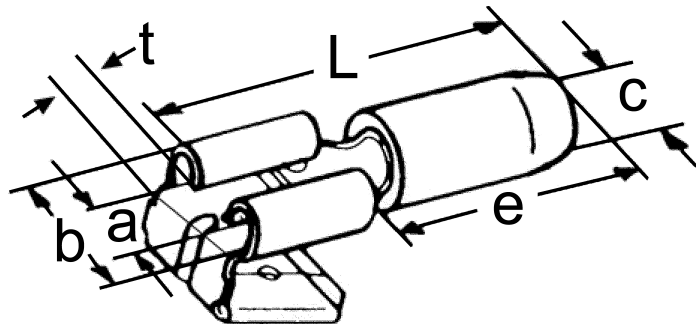

A 1507 FLH. Isolert flatstifthylse (hun), med avgrening (han). 1,5mm², rød

Isolert flatstifthylse med uisolert han-avgrening og messinghylse innvendig som strekkavlaster. For å oppnå god og varig kontakt må det benyttes korrekt pressverktøy.

Teknisk informasjon

Tverrsnitt: 0,75-1,5 mm²
Farge: Rød
Materiale: Fortinnet messing
Isolasjon: Vinyl
Maks temperatur: 75 °C (arbeidstemperaturen bør ligge godt under dette)
Driftstemperatur: -40 til +75 °C
Strøm maks: 10 A
Spenning maks: 600 V
Halogenfri: Ja
Easy entry: Ja (gjør innføring av kabelen i flatstifthylsen enkel)
Brennbarhetsklasse UL94: V0

Produktattributter:

Tverrsnitt (mm ²)	0,75-1,5
Abiko nr.	A 1507 FLH
Elnummer	2019150
GTIN	7070920011311
Godkjenninger / sertifiseringer	UL
Toleranser	Maks 300V / 10A, 75°C
Anbefalt verktøy	DSA 0115 el.nr.2010903 - KP 0760 el.nr.2010926 - ESA 0760 el.nr.2010930 - AB 3 el.nr.2010900
Hulldia (A)	6,3

A 1507 FLH. Isolert flatstifthylse (hun), med avgrening (han). 1,5mm², rød

Yttermål, bredde (B)	7,4
Innerdia kabelinnstikk (C)	1,7
Lengde hylse (E)	10
Innv. isolasjon (I)	3,9
Lengde (L)	23
Tykkelse (T)	0,8
Salgsenhet	Pakning
Ant. i pakke	100
Vekt, forpakning (g)	145