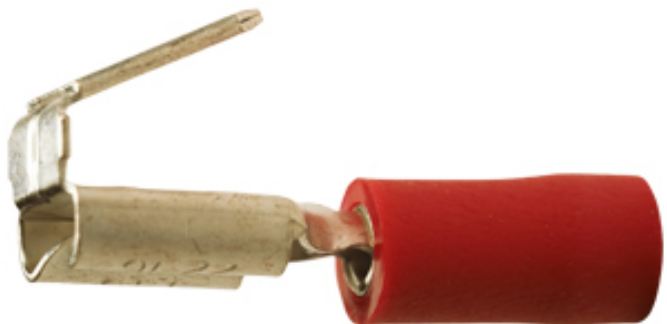

A 1507 FLH. Isolert flatstifthylse (hun), med avgrening (han). 1,5mm², rød

Isolert flatstifthylse med uisolert han-avgrening og messinghylse innvendig som strekkavlaster. For å oppnå god og varig kontakt må det benyttes korrekt pressverktøy.

Teknisk informasjon

Tverrsnitt: 0,75-1,5 mm²
Farge: Rød
Materiale: Fortinnet messing
Isolasjon: Vinyl
Maks temperatur: 75 °C (arbeidstemperaturen bør ligge godt under dette)
Driftstemperatur: -40 til +75 °C
Strøm maks: 10 A
Spenning maks: 600 V
Halogenfri: Ja
Easy entry: Ja (gjør innføring av kabelen i flatstifthylsen enkel)
Brennbarhetsklasse UL94: V0

Produktattributter:

Tverrsnitt (mm ²)	0,75-1,5
Abiko nr.	A 1507 FLH
Elnummer	2019150
GTIN	7070920011311
Godkjenninger / sertifiseringer	UL
Toleranser	Maks 300V / 10A, 75°C
Anbefalt verktøy	DSA 0115 el.nr.2010903 - KP 0760 el.nr.2010926 - ESA 0760 el.nr.2010930 - AB 3 el.nr.2010900
Hulldia (A)	6,3

A 1507 FLH. Isolert flatstifthylse (hun), med avgrening (han). 1,5mm², rød

Yttermål, bredde (B)	7,4
Innerdia kabelinnstikk (C)	1,7
Lengde hylse (E)	10
Innv. isolasjon (I)	3,9
Lengde (L)	23
Tykkelse (T)	0,8
Salgsenhet	Pakning
Ant. i pakke	100
Vekt, forpakning (g)	145