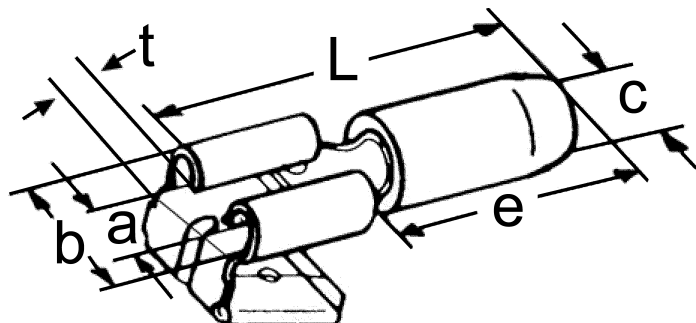

A 4607 FLH. Isolert flatstifthylse (hun) , med avgrening (han). 6mm², gul

Isolert flatstifthylse med uisolert han-avgrening og messinghylse innvendig som strekkavlaster. For å oppnå god og varig kontakt må det benyttes korrekt pressverktøy.

Teknisk informasjon

Tverrsnitt: 4-6 mm²
Farge: Gul
Materiale: Fortinnet messing
Isolasjon: Vinyl
Maks temperatur: 75 °C (arbeidstemperaturen bør ligge godt under dette)
Driftstemperatur: -40 til +75 °C
Strøm maks: 24 A
Spenning maks: 600 V
Halogenfri: Ja
Easy entry: Ja (gjør innføring av kabelen i flatstifthylsen enkel)
Brennbarhetsklasse UL94: V0

Produktattributter:

Tverrsnitt (mm ²)	4-6
Abiko nr.	A 4607 FLH
Elnummer	2019155
GTIN	7070920011366
Godkjenninger / sertifiseringer	UL
Toleranser	Maks 300V / 24A, 75°C
Anbefalt verktøy	KP 0760 el.nr.2010926 - ESA 0760 el.nr.2010930 - AB 3 el.nr.2010900
Hulldia (A)	6,3

A 4607 FLH. Isolert flatstifthylse (hun) , med avgrening (han). 6mm², gul

Yttermål, bredde (B) 7,4

Innerdia kabelinnstikk (C) 3,4

Lengde hylse (E) 10

Innv. isolasjon (I) 6,2

Lengde (L) 26,5

Tykkelse (T) 0,8