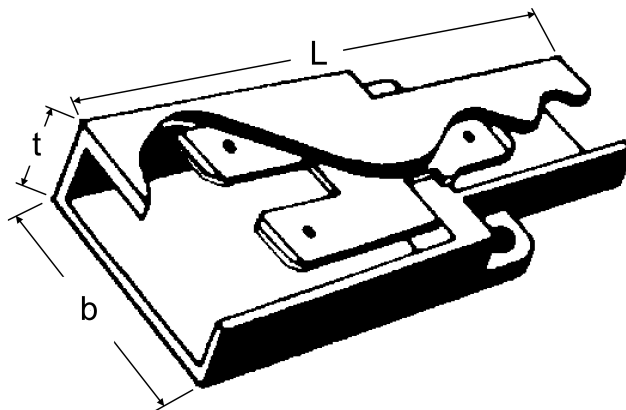

405/3 Koblingsstykke, 1 til 2 pol, 6,3x0,8mm

Koblingsstykke for å koble to til en, eller splitte en til to punkter. NB. Pass på at tversnittet "går riktig vei" så overbelastning eller kortslutning ikke skjer!

Tilkoblingspunkter er på alle tre poler flatstift 6,3x0,8mm.

Produktattributter:

Abiko nr.	405/3	
Elnummer	2019318	
GTIN	7070920011649	
Yttermål, bredde (B)	21	
Lengde (L)	48,5	
Tykkelse (T)	8,5	
Salgsenhet	STK	
Ant. i pakke	100	
Vekt, forpakning (g)	580	