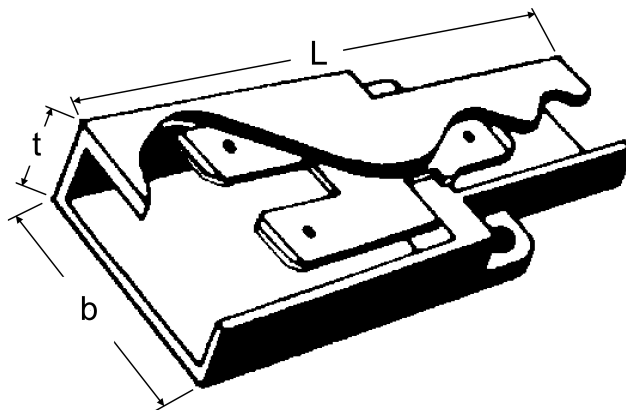

## 405/3 Koblingsstykke, 1 til 2 pol, 6,3x0,8mm

Koblingsstykke for å koble to til en, eller splitte en til to punkter. NB. Pass på at tversnittet "går riktig vei" så overbelastning eller kortslutning ikke skjer!  
Tilkoblingspunkter er på alle tre poler flatstift 6,3x0,8mm.

### Produktattributter:

Abiko nr.	405/3	
Elnummer	2019318	
GTIN	7070920011649	
Yttermål, bredde (B)	21	
Lengde (L)	48,5	
Tykkelse (T)	8,5	
Salgsenhet	STK	
Ant. i pakke	100	
Vekt, forpakning (g)	580	