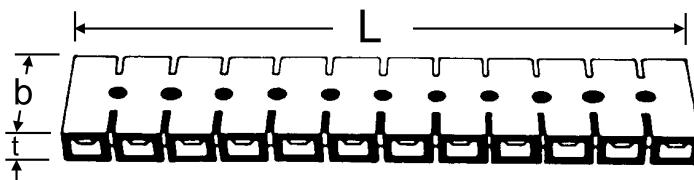

## 401/12 Koblingsstykke, 12 pol, separate 6,3x0,8mm

Koblingsstykke for å koble en til en, isolert.

Tilkoblingspunktet er flatstift 6,3x0,8mm, på begge sider.

401/12 er en remse med 12 enkelt-stående tilkoblingspunkter, de er ikke sammenkoblet og kan ikke benyttes som serieklemmer.

### Produktattributter:

Abiko nr.	401/12
Elnummer	2019320
GTIN	7070920011656
Ytermål, bredde (B)	28
Tykkelse (T)	7
Salgsenhet	STK
Ant. i pakke	20
Vekt, forpakning (g)	320