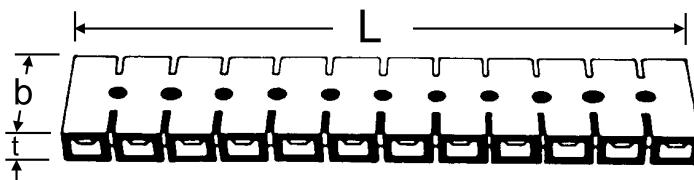

401/12 Koblingsstykke, 12 pol, separate 6,3x0,8mm

Koblingsstykke for å koble en til en, isolert.

Tilkoblingspunktet er flatstift 6,3x0,8mm, på begge sider.

401/12 er en remse med 12 enkelt-stående tilkoblingspunkter, de er ikke sammenkoblet og kan ikke benyttes som serieklemmer.

Produktattributter:

Abiko nr.	401/12
Elnummer	2019320
GTIN	7070920011656
Ytermål, bredde (B)	28
Tykkelse (T)	7
Salgsenhet	STK
Ant. i pakke	20
Vekt, forpakning (g)	320