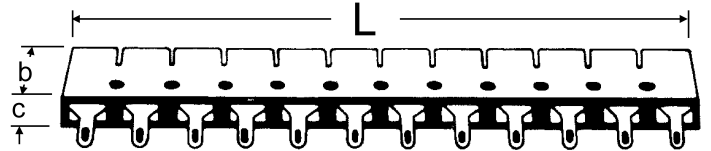

## 401/LF Koblingsstykke, 12 pol, separate 6,3x0,8mm og 2,8x0,8 på andre siden

Koblingsstykke for å koble en til en, isolert.

Tilkoblingspunktet er flatstift 6,3x0,8mm på ene siden og 2,8x0,8mm på den andre siden.

401/LF er en remse med 12 enkelt-stående tilkoblingspunkter, de er ikke sammenkoblet og kan ikke benyttes som serieklemmer.

### Produktattributter:

Abiko nr.	401/LF	
Elnummer	2019321	
GTIN	7070920011663	
Ytermål, bredde (B)	20	
Tykkelse (T)	6,5	
Salgsenhet	STK	
Ant. i pakke	10	
Vekt, forpakning (g)	210	