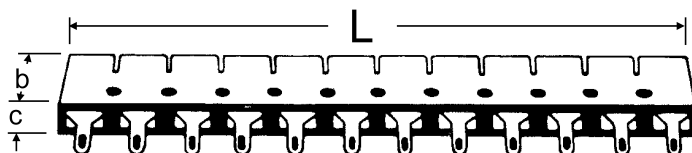

401/LF Koblingsstykke, 12 pol, separate 6,3x0,8mm og 2,8x0,8 på andre siden

Koblingsstykke for å koble en til en, isolert.

Tilkoblingspunktet er flatstift 6,3x0,8mm på ene siden og 2,8x0,8mm på den andre siden.

401/LF er en remse med 12 enkelt-stående tilkoblingspunkter, de er ikke sammenkoblet og kan ikke benyttes som serieklemmer.

Produktattributter:

Abiko nr.	401/LF	
Elnummer	2019321	
GTIN	7070920011663	
Ytermål, bredde (B)	20	
Tykkelse (T)	6,5	
Salgsenhet	STK	
Ant. i pakke	10	
Vekt, forpakning (g)	210	