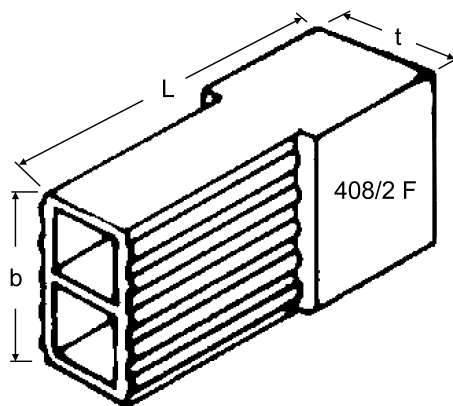

408/2 F. Isolasjonsbus 2-pol for flatstift (H)

Koblingsbus for innsetting av 2 stk flatstift med mothake (eks. B 409 H, B 410 H eller B 411 H).
Motparten / huset til denne artikkelen heter 408/2 M.

Produktattributter:

Abiko nr.	408/2 F	
Elnummer	2019331	
GTIN	7070920011748	
Toleranser	Maks 230V AC	
Yttermål, bredde (B)	15,4	
Lengde (L)	32	
Tykkelse (T)	13,2	
Salgsenhet	Pakning	
Ant. i pakke	25	
Vekt, forpakning (g)	51	