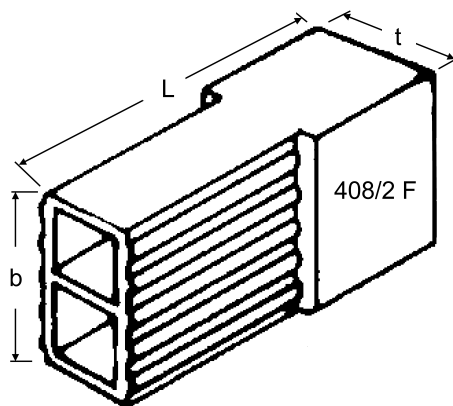

408/2 F. Isolasjonsbus 2-pol for flatstift (H)

Koblingsbus for innsetting av 2 stk flatstift med mothake (eks. B 409 H, B 410 H eller B 411 H).
Motparten / huset til denne artikkelen heter 408/2 M.

Produktattributter:

Abiko nr.	408/2 F	
Elnummer	2019331	
GTIN	7070920011748	
Toleranser	Maks 230V AC	
Ytermål, bredde (B)	15,4	
Lengde (L)	32	
Tykkelse (T)	13,2	
Salgsenhet	Pakning	
Ant. i pakke	25	
Vekt, forpakning (g)	51	