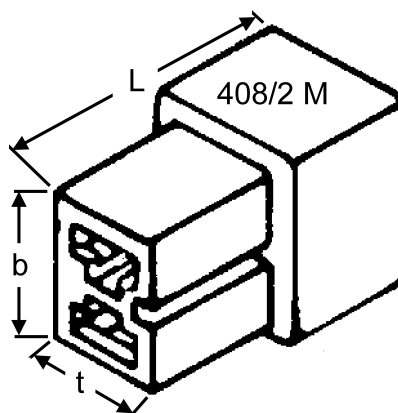

408/2 M. Isolasjonsbus 2-pol for flatstifthylse (FL)

Koblingsbus for innsetting av 2 stk flatstifthylse med mothake (eks. B 409 FL ; B 410 FL eller B 411 FL).
Motparten / huset til denne artikkelen heter 408/2 F.

Produktattributter:

Abiko nr.	408/2 M	
Elnummer	2019332	
GTIN	7070920011755	
Toleranser	Maks 230V AC	
Ytermål, bredde (B)	15,4	
Lengde (L)	23	
Tykkelse (T)	10	
Salgsenhet	Pakning	
Ant. i pakke	25	
Vekt, forpakning (g)	80	