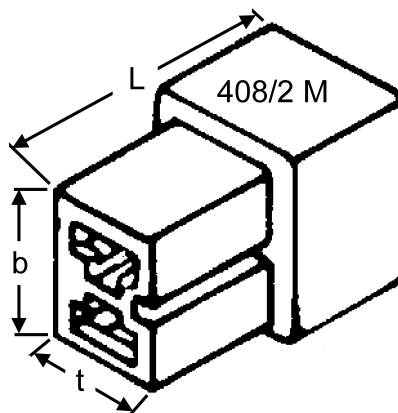

408/2 M. Isolasjonsbus 2-pol for flatstifthylse (FL)

Koblingshus for innsetting av 2 stk flatstifthylse med mothake (eks. B 409 FL ; B 410 FL eller B 411 FL).
Motparten / huset til denne artikkelen heter 408/2 F.

Produktattributter:

Abiko nr.	408/2 M	
Elnummer	2019332	
GTIN	7070920011755	
Toleranser	Maks 230V AC	
Ytermål, bredde (B)	15,4	
Lengde (L)	23	
Tykkelse (T)	10	
Salgsenhet	Pakning	
Ant. i pakke	25	
Vekt, forpakning (g)	80	