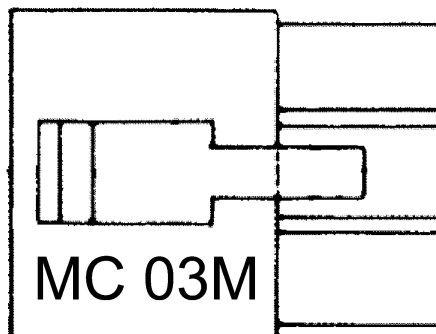

MC 3 M Isolasjonsbus 3-pol, for rundstift (HA)

Illustrasjonsbilde

Koblingshus for innsetting av 3 stk rundstift med mothake (eks. B 0502 HA eller B 2502 HA).
Motparten / huset til denne artikkelen heter MC 3 F.

Produktattributter:

Abiko nr.	MC 3 M	
Elnummer	2019344	
GTIN	7070920011854	
Godkjenninger / sertifiseringer	UR, CSA, DIN/VDE 0627	
Toleranser	Maks 300 Volt / 10 Amp; -25° til +90°C; 0,5 - 2,5mm ²	
Yttermål, bredde (B)	20	
Tykkelse (T)	7,2	
Salgsenhet	STK	
Ant. i pakke	100	
Vekt, forpakning (g)	117	