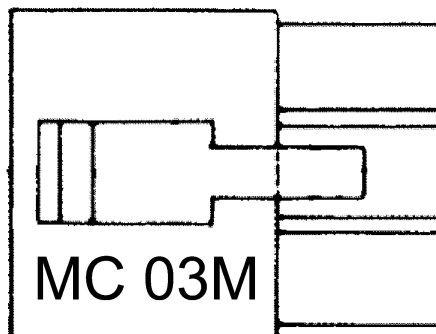

## MC 3 M Isolasjonsbus 3-pol, for rundstift (HA)

Illustrasjonsbilde

Koblingshus for innsetting av 3 stk rundstift med mothake (eks. B 0502 HA eller B 2502 HA).  
Motparten / huset til denne artikkelen heter MC 3 F.

### Produktattributter:

Abiko nr.	MC 3 M	
Elnummer	2019344	
GTIN	7070920011854	
Godkjenninger / sertifiseringer	UR, CSA, DIN/VDE 0627	
Toleranser	Maks 300 Volt / 10 Amp; -25° til +90°C; 0,5 - 2,5mm <sup>2</sup>	
Yttermål, bredde (B)	20	
Tykkelse (T)	7,2	
Salgsenhet	STK	
Ant. i pakke	100	
Vekt, forpakning (g)	117	