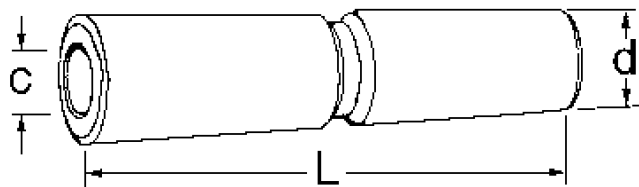

AS 25 Press-skjøtehylse, Aluminium 25mm²

Illustrasjonsbilde

Skjøtehylser med mål etter "skandinavisk norm".

Skjøtehylse type AS brukes til å skjote to kabler med samme tverrsnitt av aluminium (Al mot Al).

For å oppnå god og varig kontakt må det benyttes korrekt pressverktøy.

Produktattributter:

| | | |
|-------------------------------|---------------|---|
| Tverrsnitt (mm ²) | 25 | |
| Abiko nr. | AS 25 | |
| Elnummer | 2042312 | |
| GTIN | 7070920012608 |  |
| Innerdia kabelinnstikk (C) | 6,8 | |
| Utvendig hylse (D) | 13 | |
| Lengde (L) | 67 | |
| Salgsenhet | STK | |
| Ant. i pakke | 10 | |
| Vekt, forpakning (g) | 969 | |