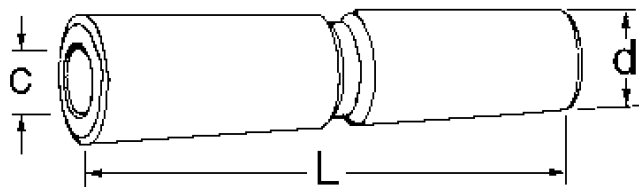

AS 95 Press-skjøtehylse, Aluminium 95mm²

Illustrasjonsbilde

Skjøtehylser med mål etter "skandinavisk norm".

Skjøtehylse type AS brukes til å skjote to kabler med samme tverrsnitt av aluminium (Al mot Al).

For å oppnå god og varig kontakt må det benyttes korrekt pressverktøy.

Produktattributter:

Abiko nr.	AS 95	
Elnummer	2042323	
GTIN	7070920012646	
Innerdia kabelinnstikk (C)	12,5	
Utvendig hylse (D)	25	
Lengde (L)	132	
Salgsenhet	STK	
Ant. i pakke	10	
Vekt, forpakning (g)	131	