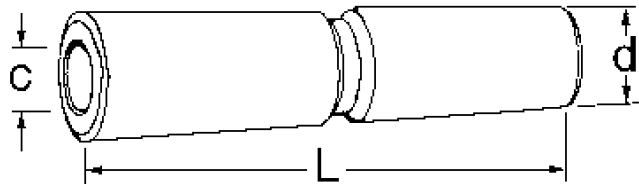

AS 95 Press-skjøtehylse, Aluminium 95mm²

Illustrasjonsbilde

Skjøtehylser med mål etter "skandinavisk norm".

Skjøtehylse type AS brukes til å skjote to kabler med samme tverrsnitt av aluminium (Al mot Al).

For å oppnå god og varig kontakt må det benyttes korrekt pressverktøy.

Produktattributter:

Abiko nr.	AS 95	
Elnummer	2042323	
GTIN	7070920012646	
Innerdia kabelinnstikk (C)	12,5	
Utvendig hylse (D)	25	
Lengde (L)	132	
Salgsenhet	STK	
Ant. i pakke	10	
Vekt, forpakning (g)	131	