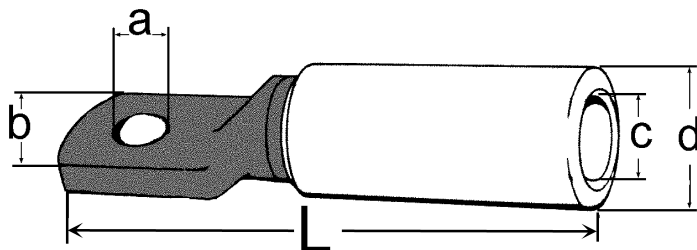

AKK 300-16 Presskabelsko, Overgang Al/Cu Standard Skandinavisk norm (AKK) kabelsko, Al- 300mm² M16mm

Illustrasjonsbilde

Al/Cu kabelsko med mål etter "skandinavisk norm", type AKK.

Overgangskabelsko type Al/Cu brukes for å koble en Al-kabel til et tilkoblingspunkt av Cu.

For å oppnå god og varig kontakt må det benyttes korrekt pressverktøy.

Produktattributter:

Tverrsnitt (mm ²)	300	
Abiko nr.	AKK 300-16	
Elnummer	2043158	
GTIN	7070920013308	
Hulldia (A)	16,5	
Yttermål, bredde (B)	37	
Innerdia kabelinnstikk (C)	22	
Utvendig hylse (D)	36	
Lengde (L)	155	
Salgsenhet	STK	
Ant. i pakke	1	
Vekt, forpakning (g)	295	