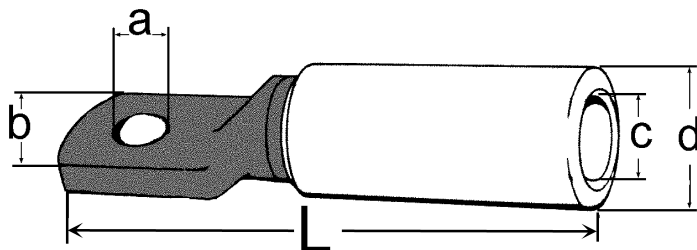

AKK 300-20 Presskabelsko, Overgang Al/Cu Standard Skandinavisk norm (AKK) kabelsko, Al- 300mm² M20mm

Illustrasjonsbilde

Al/Cu kabelsko med mål etter "skandinavisk norm", type AKK.

Overgangskabelsko type Al/Cu brukes for å koble en Al-kabel til et tilkoblingspunkt av Cu.

For å oppnå god og varig kontakt må det benyttes korrekt pressverktøy.

Produktattributter:

Tverrsnitt (mm ²)	300
Abiko nr.	AKK 300-20
Elnummer	2043160
Hulldia (A)	20,5
Yttermål, bredde (B)	37
Innerdia kabelinnstikk (C)	22
Utvendig hylse (D)	36
Lengde (L)	155
Salgsenhet	STK
Ant. i pakke	1