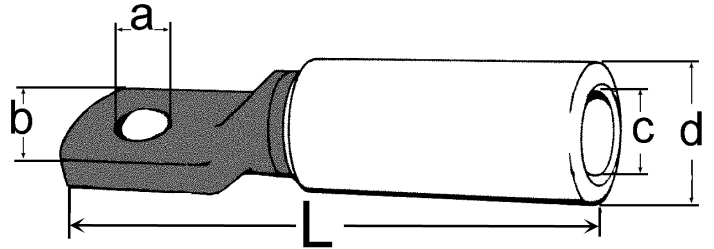

AKK 300-20 Presskabelsko, Overgang Al/Cu Standard Skandinavisk norm (AKK) kabelsko, Al- 300mm² M20mm

Illustrasjonsbilde

Al/Cu kabelsko med mål etter "skandinavisk norm", type AKK.

Overgangskabelsko type Al/Cu brukes for å koble en Al-kabel til et tilkoblingspunkt av Cu.

For å oppnå god og varig kontakt må det benyttes korrekt pressverktøy.

Produktattributter:

Tverrsnitt (mm ²)	300
Abiko nr.	AKK 300-20
Elnummer	2043160
Hulldia (A)	20,5
Yttermål, bredde (B)	37
Innerdia kabelinnstikk (C)	22
Utvendig hylse (D)	36
Lengde (L)	155
Salgsenhet	STK
Ant. i pakke	1