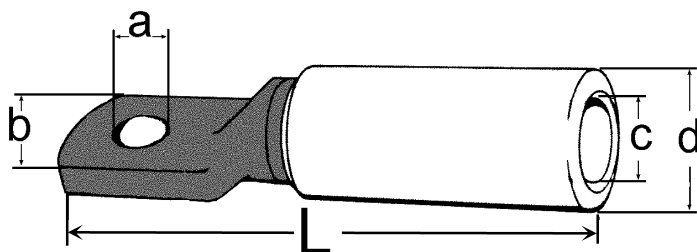

## AKK 300-20 Presskabelsko, Overgang Al/Cu Standard Skandinavisk norm (AKK) kabelsko, Al- 300mm<sup>2</sup> M20mm

Illustrasjonsbilde

Al/Cu kabelsko med mål etter "skandinavisk norm", type AKK.

Overgangskabelsko type Al/Cu brukes for å koble en Al-kabel til et tilkoblingspunkt av Cu.

### Produktattributter:

Tverrsnitt (mm <sup>2</sup> )	300
Abiko nr.	AKK 300-20
Elnummer	2043160
Hulldia (A)	20,5
Yttermål, bredde (B)	37
Innerdia kabelinnstikk (C)	22
Utvendig hylse (D)	36
Lengde (L)	155
Salgsenhet	STK
Ant. i pakke	1