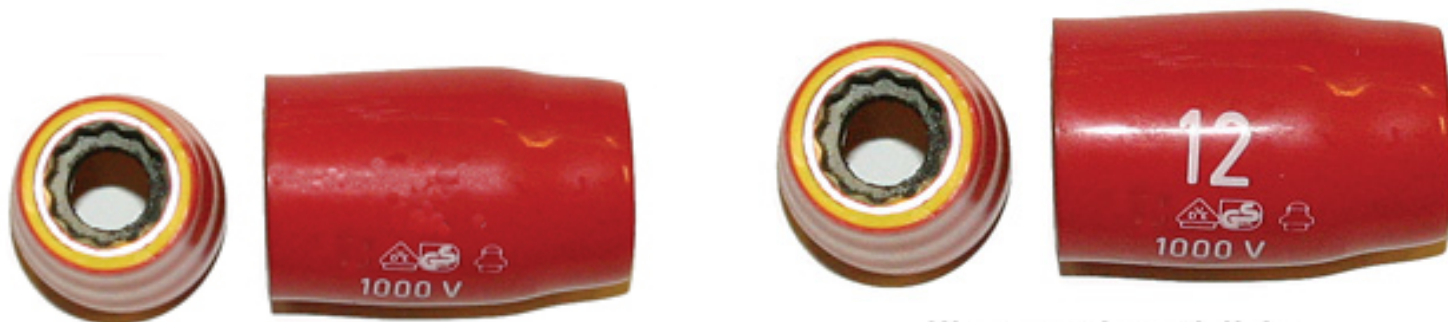

## KA P 12-22. AUS-isolert pipe, 22mm 1/2"

Illustrasjonsbilde

Isolert verktøy for arbeid i spenningsatt anlegg med spenninger inntil 1000 V (AC), i.h.h.t. EN/IEC 60900:2004.

Synlig isolasjon er rød PVC som gir et godt, behagelig og sikkert arbeidsgrep.

Når isolasjonen er slitt/ skadet kommer lag 2 til syne (gul farge), verktøyet er da ikke godkjent som AUS-verktøy lengre.

Verktøyet er testet individuelt etter normen, og merket deretter. Tysk kvalitetsverktøy.

### Produktattributter:

Abiko nr. KA P 12-22

Elnummer 8809087

GTIN 7070920015012

Salgsenhet STK

Ant. i pakke 1

Vekt, forpakning (g) 117