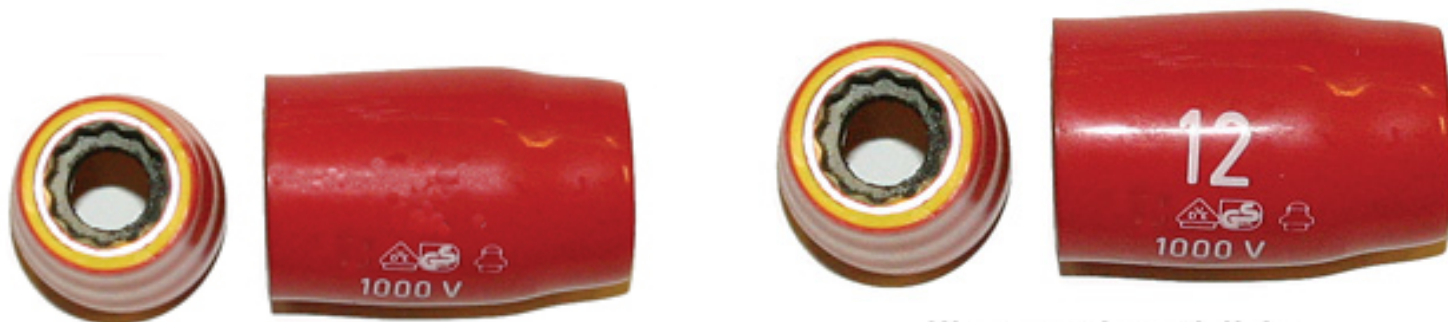

KA P 12-24. AUS-isolert pipe, 24mm 1/2"

Illustrasjonsbilde

Isolert verktøy for arbeid i spenningsatt anlegg med spenninger inntil 1000 V (AC), i.h.h.t. EN/IEC 60900:2004. Synlig isolasjon er rød PVC som gir et godt, behagelig og sikkert arbeidsgrep. Når isolasjonen er slitt/ skadet kommer lag 2 til syne (gul farge), verktøyet er da ikke godkjent som AUS-verktøy lengre. Verktøyet er testet individuelt etter normen, og merket deretter. Tysk kvalitetsverktøy.

Produktattributter:

Abiko nr.	KA P 12-24	
Elnummer	8809088	
GTIN	7070920015029	
Salgsenhet	STK	
Ant. i pakke	1	
Vekt, forpakning (g)	125	