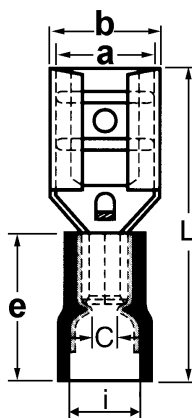

## A 1507 FL SP. Isolert flatstifthylse, hun. 1,5mm<sup>2</sup>, rød, med ekstra hylse

Ledermateriale : Fortinnet messing

Isolasjon: Formet polyamid (PA) nylon

Temperaturområde: -40°C til +105°C

Utformet med easy entry for innstikk av kablen i kabelskoen.

### Produktattributter:

Tverrsnitt (mm <sup>2</sup> )	0,75-1,5
Farge	Rød
Abiko nr.	A 1507 FL SP
Godkjenninger / sertifiseringer	UL-listet
Toleranser	-40° til +105°C maks 300V /10Amp
Anbefalt verktøy	ESA 0760
Innerdia kabelinnstikk (C)	1,7
Innv. isolasjon (I)	3,2
Lengde (L1)	1
Salgsenhet	STK
Ant. i pakke	100